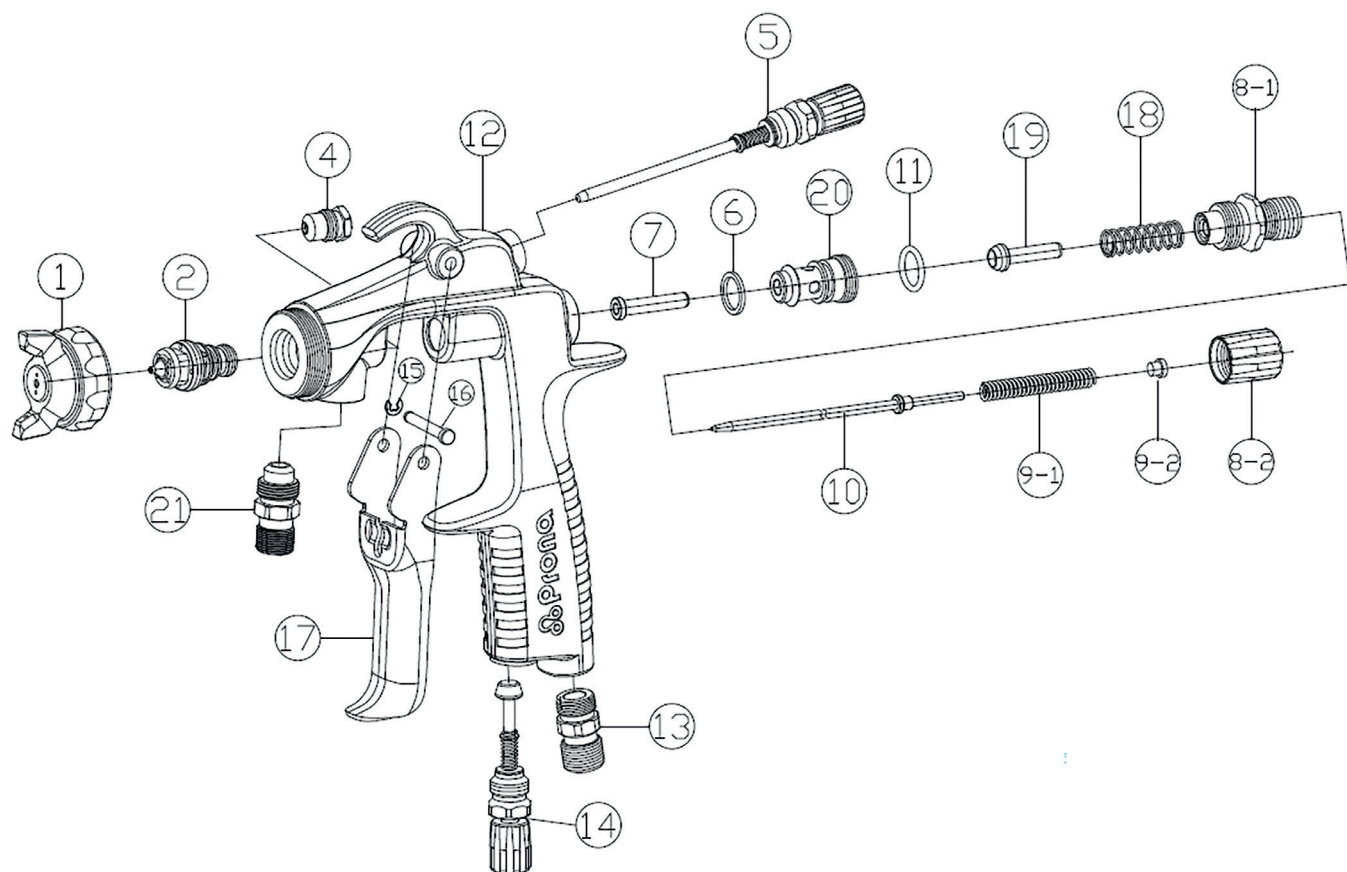

# R 715

CODICE	POS.	DESCRIZIONE	PREZZO
715R001	1	Cappa aria	
715R1XX	1/ 2 / 10	Kit ugello	
715R2XX	2 / 10	Ugello fluido e astina	
715R004	4	Premistoppa	
715R005	5	Valvola regolazione ventaglio	
715R006	6	Guarnizione guida astina	
715R007	7	Guida astina	
715R081	8-1	Guida valvola aria	
715R082	8-2	Regolazione astina	
715R091	9-1	Molla astina	
715R092	9-2	Guarnizione	
715R011	11	O-ring	
715R013	13	Niplo aria	
715R014	14	Rubinetto aria	
715R015	15	Seeger	
715R016	16	Perno grilletto	
715R171	17-1	Grilletto	
715R018	18	Molla valvola aria	
715R019	19	Valvola aria	
715R020	20	Corpo valvola aria completo	
715R021	21	Entrata fluido	