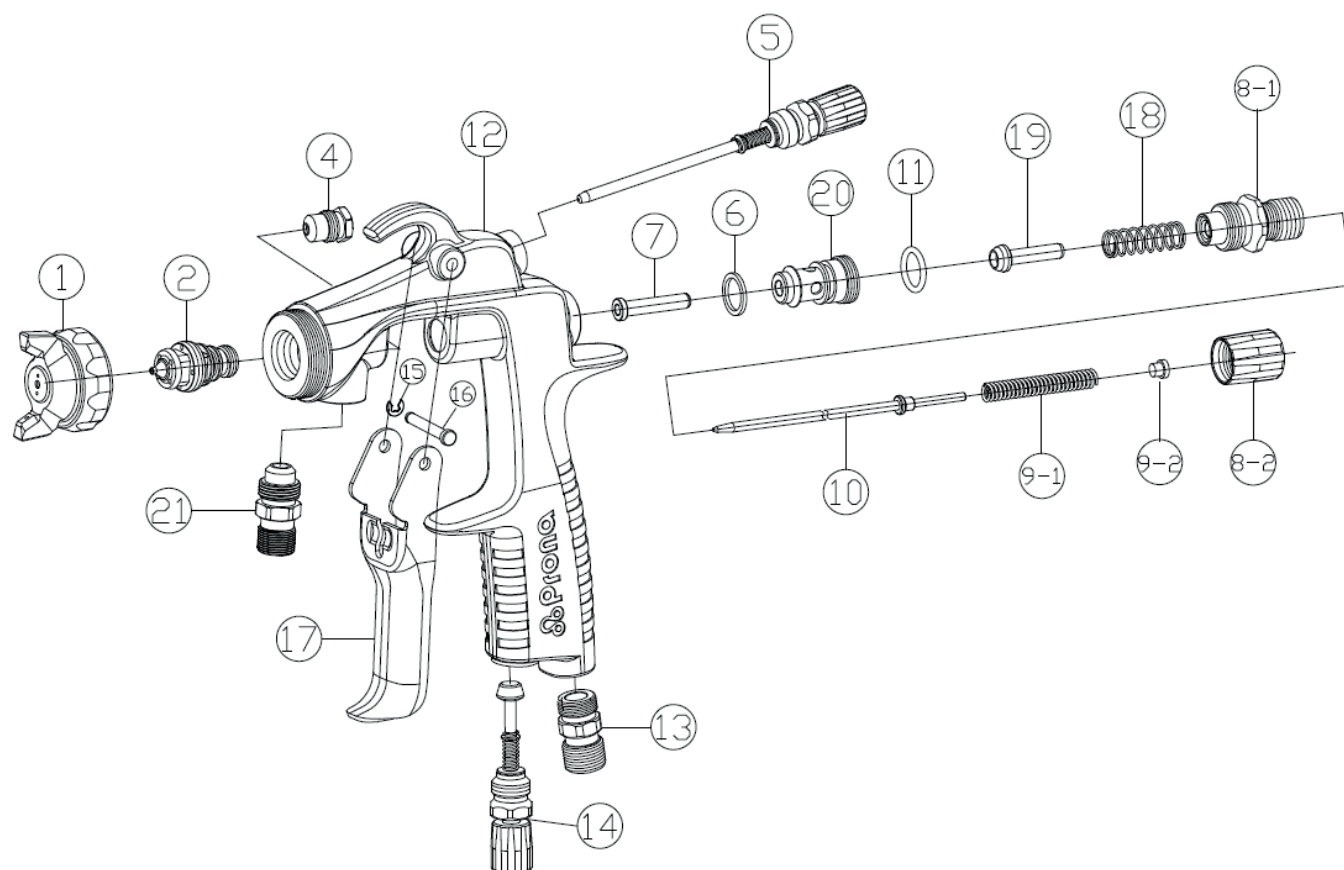

R 715

CODICE	POS.	DESCRIZIONE	PREZZO
715R001	1	Cappa aria	
715R1XX	1/ 2 / 10	Kit ugello	
715R2XX	2 / 10	Ugello fluido e astina	
715R004	4	Premistoppa	
715R005	5	Valvola regolazione ventaglio	
715R006	6	Guarnizione guida astina	
715R007	7	Guida astina	
715R081	8-1	Guida valvola aria	
715R082	8-2	Regolazione astina	
715R091	9-1	Molla astina	
715R092	9-2	Guarnizione	
715R011	11	O-ring	
715R013	13	Nipplo aria	
715R014	14	Rubinetto aria	
715R015	15	Seeger	
715R016	16	Perno grilletto	
715R171	17-1	Grilletto	
715R018	18	Molla valvola aria	
715R019	19	Valvola aria	
715R020	20	Corpo valvola aria completo	
715R021	21	Entrata fluido	