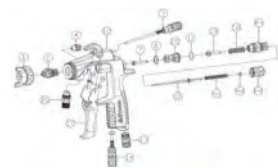

PISTOLE PER POMPE BASSA PRESSIONE

**UGELLO E ASTINA
IN ACCIAIO INOX**

**SPACCATO COMPLETO
RICAMBI R715**
Pag. 289

**SPACCATO COMPLETO
RICAMBI R775**
Pag. 290

**RICAMBI
STANDARD:**

Kit UGELLO R715
Cod. 715R1XX

Kit UGELLO R775
Cod. 775R1XX

AEROGRAFO MANUALE R775

CODICE	UGELLO FLUIDO Ø MM	PRESSIONE BAR	CONSUMO ARIA LT/MIN	EMISSIONE FLUIDO ML/MIN	VENTAGLIO +-20 MM	PREZZO
R775012	1.2	3.5	430	480	380	
R775015	1.5	3.5	290	250	260	
R775020	2.0	3.5	360	370	290	
R775025	2.5	3.5	460	440	300	