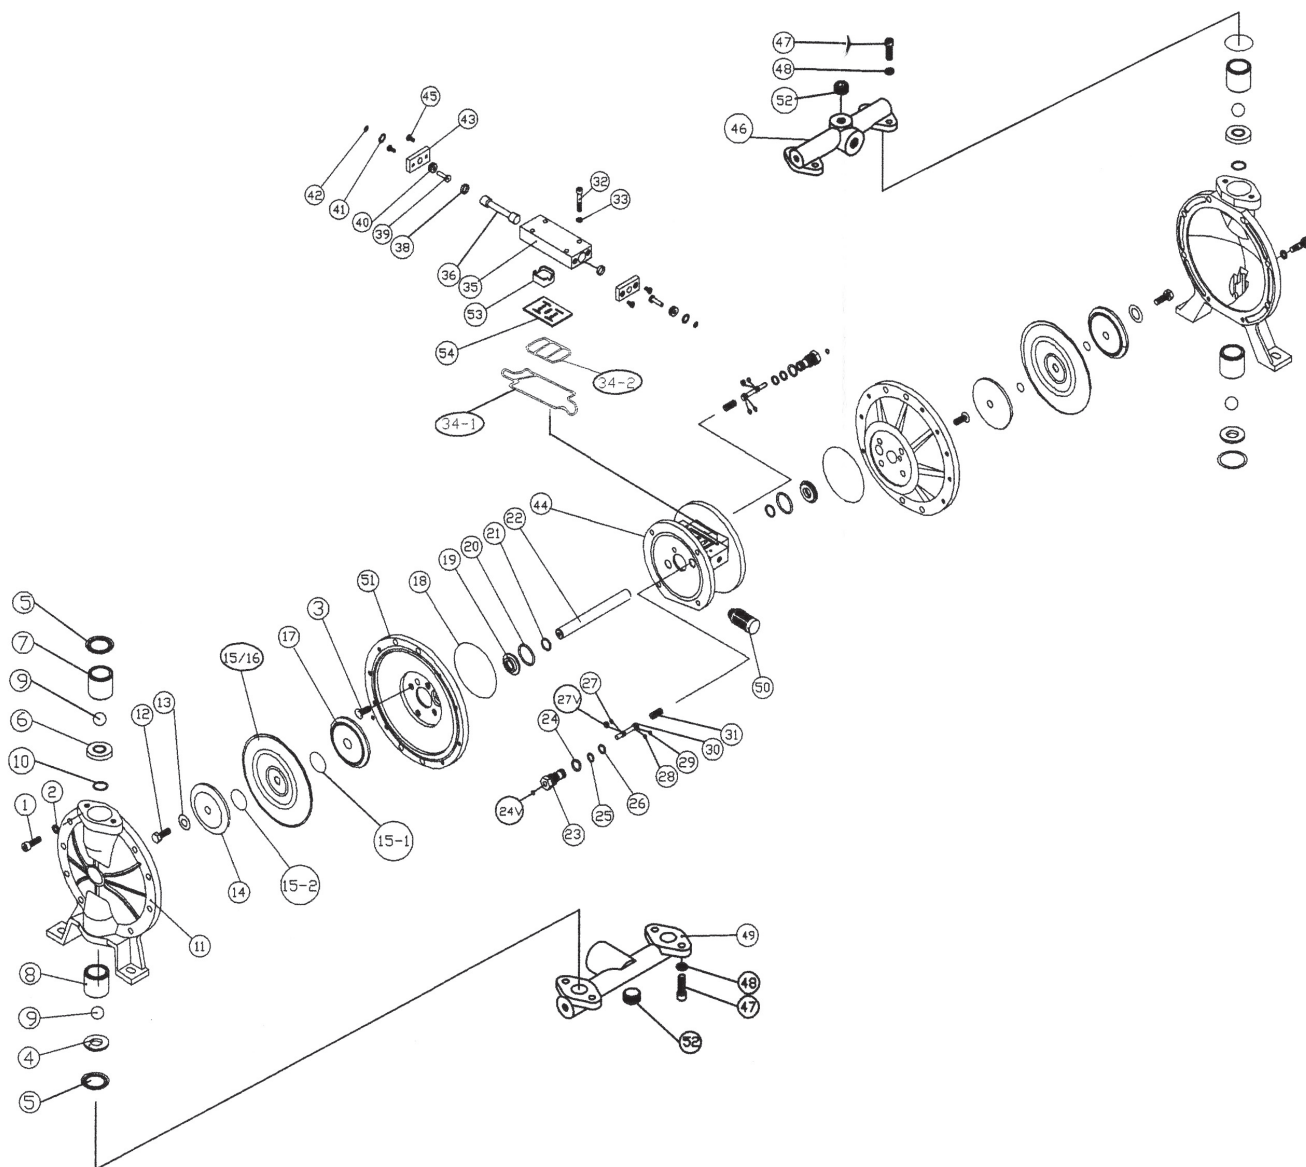

VAPA20U - VS 50

CODICE	POS.	DESCRIZIONE	PREZZO
PC0001	1	Vite	
PC0042	2/47	Ranella	
PC0004	3	Vite	
PA0014	4	Sede valvola aspirazione	
PB0083	5*	O-ring PTFE	
PA0026	6	Sede valvola compressione	
PB0128	7	Guida sfera compressione	
PB0129	8	Guida sfera aspirazione	
PA0001	9	Sfera	
PB0013	10*	Guarnizione PTFE	
PA0047	11	Flangia	
PC0025	12	Vite	
PC0057	13	Ranella	
PA0055	14/17	Piattello esterno	
PB0032	15*	Membrana	
PD0001	15-1*	O-ring	
PB0001	15-2*	O-ring PTFE	

CODICE	POS.	DESCRIZIONE	PREZZO
PD0011	18	O-ring	
PB0175	19	Guida albero	
PD0007	20	O-ring	
PD0003	21	O-ring	
PA0086	22	Albero	
PD0002	24V	Valvola completa	
PC0005	32	Vite	
PC0041	33	Ranella	
PD0140	34-1	Guarnizione	
PD0139	34-2	Guarnizione	
PA0103	35	Scambiatore	
PA0131	46/49	Collettore	
PC0066	48	Vite	
PB0046	50	Silenziatore	
PA0197	51	Flangia interna	
PB0066	53	Slitta scambiatore	
PB0072	54	Piastra scambiatore	

20K010

*Kit riparazione composto da: PB0032x2 - PB0013x2 - PB0083x4 - PB0001x2 - PD0001x2