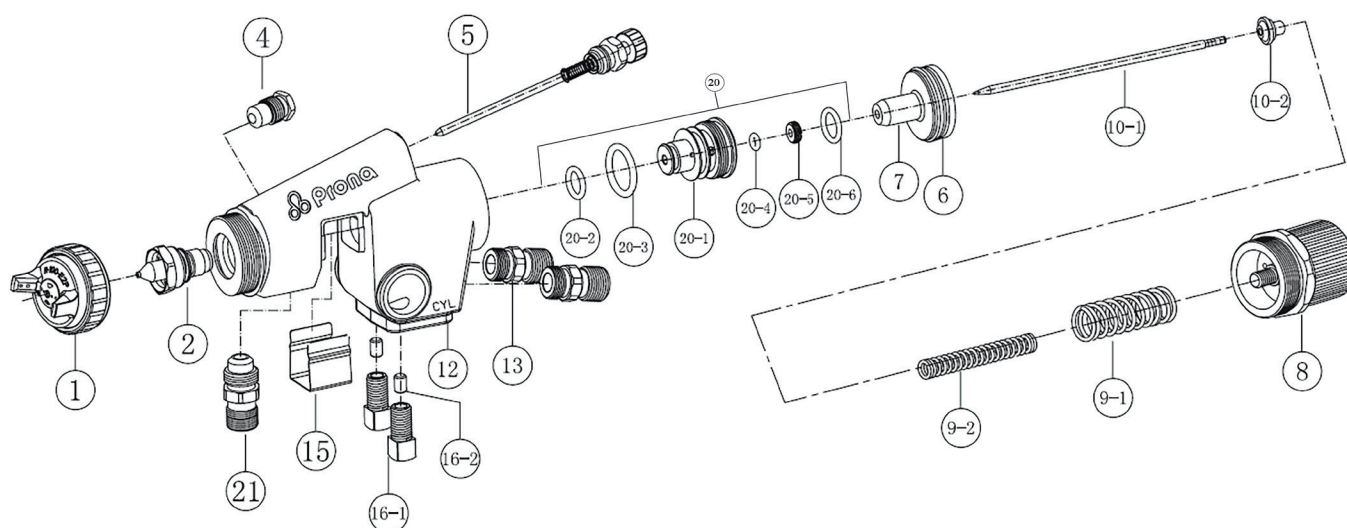

# RA 200

CODICE	POS.	DESCRIZIONE	PREZZO
RA220XXM	2 / 10	Ugello fluido e astina Ø mm. 0,8 / 1,0 multiforo	
RA220XX	2 / 10	Ugello fluido e astina Ø mm. 0,8 / 1,0 / 1,2 / 1,5 / 1,8 / 2,0 / 2,5	
RA20134	3 / 4	Kit premistoppa	
RA20105	5	Regolazione ventaglio	
RA20106	6	Guarnizione pistone	
RA20107	7	Pistone	
RA20108	8	Regolazione astina	
RA20109	9-1	Molla pistone	
RA20209	9-2	Molla astina	
RA20113	13	Nipplo aria	
RA20115	15	Coperchio astina	
RA20116	16-1	Vite fissaggio pistola	
RA20126	16-2	Inserto vite fissaggio	
RA20120	20	Valvola aria	
RA20320	20-1	Corpo valvola aria	
RA20420	20-2	O ring valvola aria	
RA20520	20-3	O ring valvola aria	
RA20220	20-4	Guarnizione valvola aria	
RA25420	20-5	Vite tenuta O-ring	
RA26520	20-6	O-ring	
RA20121	21	Nipplo fluido	
RA230XX	1/2/10	Kit ugello RA 200 Ø mm. 0,8 / 1,0	
RA230XX	1/2/10	Kit ugello RA 200 Ø mm. 1,2 / 1,5 / 1,8 / 2,0 / 2,5	
RA230XXZ	1/2/10	Kit ugello RA200-Z Trattato per abrasivi Ø mm 2,0 / 2,5	
RA210XX		VGS2BP Ugello aria multiforo	
RA211XX		VLSVB2 Ugello aria	
RA212XX		VKS2B Ugello aria	
RA213XX		VRS2B Ugello aria	
RA214XX		VVS2B Ugello aria	