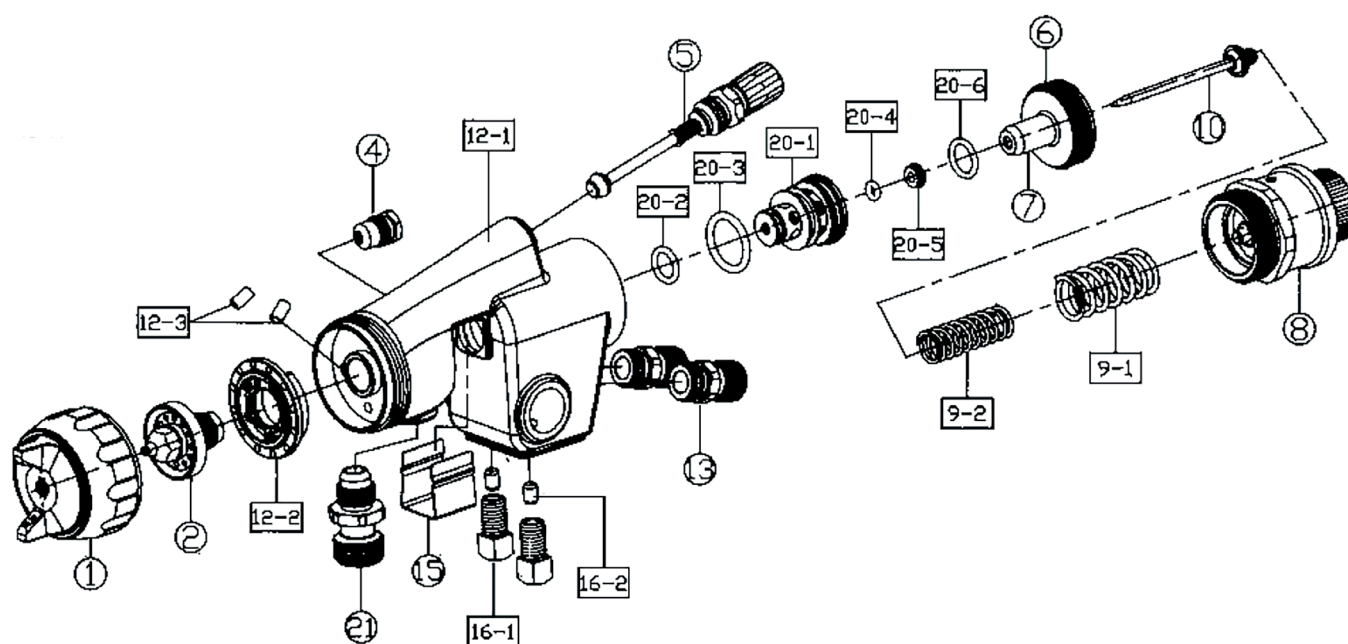

RA 4300

CODICE	POS.	DESCRIZIONE	PREZZO
RA43001R	1	Cappa aria RP	
RA43001H	1	Cappa aria HVLP	
RA43NXX	2 / 10	Ugello e astina	
RA43KXX	1 / 2 / 10	Kit ugello	
RA43004	4	Kit premistoppa	
RA43005	5	Regolazione ventaglio	
RA43006	6	Guarnizione guida astina	
RA43007	7	Guida astina	
RA43008	8	Regolazione fluido	
RA43091	9-1	Molla astina 1	
RA43092	9-2	Molla astina 2	
RA43122	12-2	Diffusore	
RA43123	12-3	Grano in rame	
RA43013	13	Niplo aria	
RA43015	15	Protezione	
RA43161	16-1	Vite	
RA43162	16-2	Supporto vite	
RA43201	20-1	Sede valvola aria	
RA43202	20-2	O-ring P9	
RA43203	20-3	O-ring P16	
RA43204	20-4	O-ring P3	
RA43205	20-5	Supporto guarnizioni	
RA43206	20-6	O-ring P10	
RA43021	21	Connettore fluido	