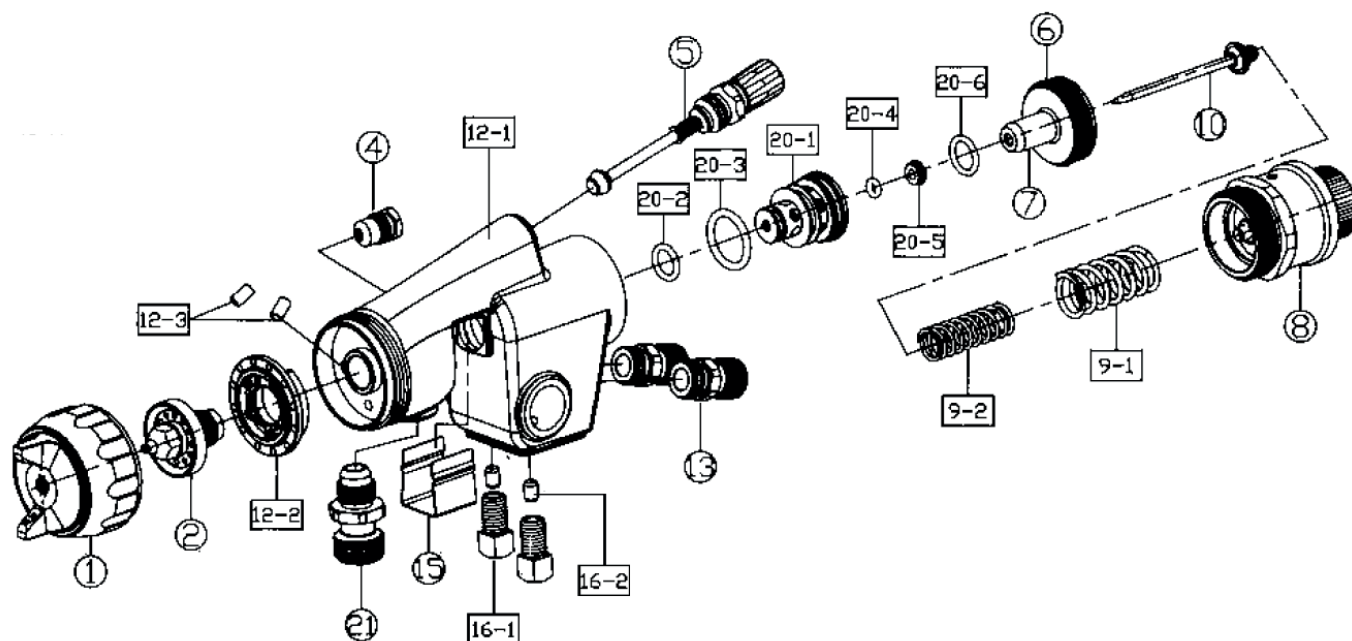

RA 4300

CODICE	POS.	DESCRIZIONE	PREZZO
RA43001R	1	Cappa aria RP	
RA43001H	1	Cappa aria HVLP	
RA43NXX	2 / 10	Ugello e astina	
RA43KXX	1 / 2 / 10	Kit ugello	
RA43004	4	Kit premistoppa	
RA43005	5	Regolazione ventaglio	
RA43006	6	Guarnizione guida astina	
RA43007	7	Guida astina	
RA43008	8	Regolazione fluido	
RA43091	9-1	Molla astina 1	
RA43092	9-2	Molla astina 2	
RA43122	12-2	Diffusore	
RA43123	12-3	Grano in rame	
RA43013	13	Nipplo aria	
RA43015	15	Protezione	
RA43161	16-1	Vite	
RA43162	16-2	Supporto vite	
RA43201	20-1	Sede valvola aria	
RA43202	20-2	O-ring P9	
RA43203	20-3	O-ring P16	
RA43204	20-4	O-ring P3	
RA43205	20-5	Supporto guarnizioni	
RA43206	20-6	O-ring P10	
RA43021	21	Connettore fluido	