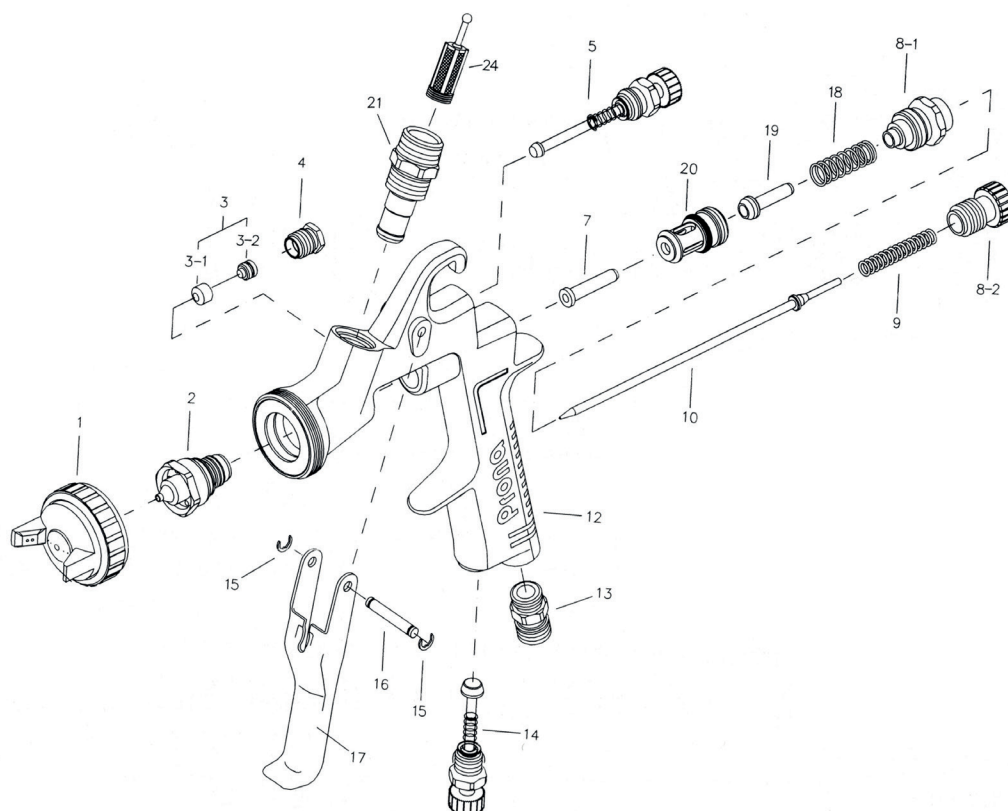

VS 703

CODICE	POS.	DESCRIZIONE	PREZZO
VS7S4020XX	2 / 10	Ugello fluido e astina	
VS7S40340	3 / 4	Kit Premistoppa	
VS7S40500	5	Regolazione ventaglio	
VS7S40700	7	Guida astina	
VS7S40810	8 - 1	Guida valvola aria	
VS7S40820	8 - 2	Regolazione astina	
VS7S40900	9	Molla astina	
VS7S41300	13	Nipplo aria	
VS7S41400	14	Rubinetto aria	
VS7S41500	15	Seeger	
VS7S41600	16	Perno grilletto	
VS7S41700	17	Grilletto	
VS7S41800	18	Molla valvola aria	
VS7S41900	19	Valvola aria	
VS7S42000	20	Corpo valvola aria completo	
VS7S42100	21	Nipplo fluido	
23003	24	Filtro nylon serbatoio superiore	
VS7S4001XX	1/2/10	Kit ugello	
RC6RM		Tazza in nylon 600cc M 16x1.5	
RC6RMP		Tazza in nylon pressure 600cc M 16x1.5	
VS7S4010XX		VLSVB2 ugello aria	
VS7S4011XX		VLSVB1 ugello aria	
VS7S4012XX		VWS2B ugello aria	