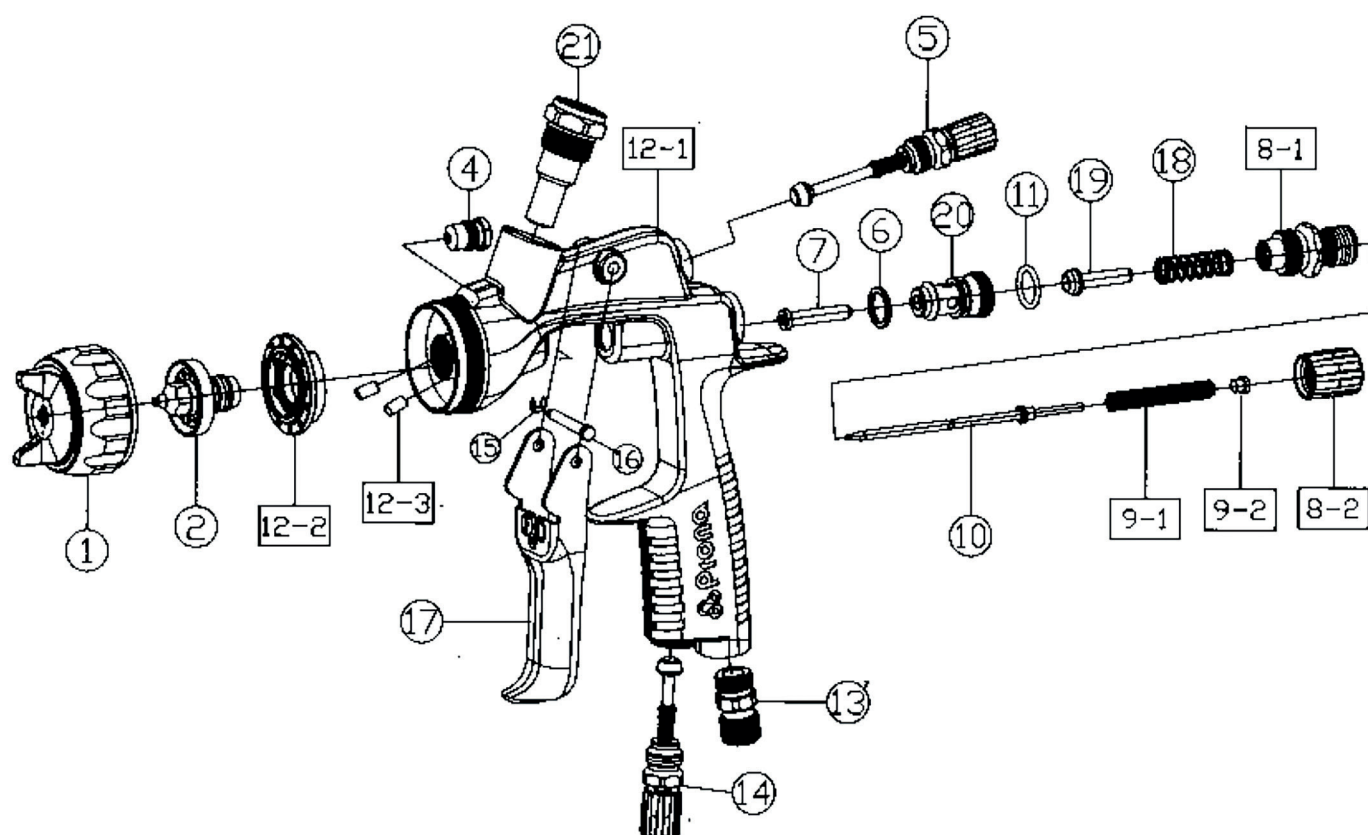

VS 4300

CODICE	POS.	DESCRIZIONE	PREZZO
4300R001	1	Cappa aria RP - HVLP	
4300R1XX	1/2/10	Kit ugello	
4300R2XX	2/10	Ugello fluido e astina	
4300R004	4	Premistoppa	
4300R005	5	Valvola regolazione ventaglio	
4300R006	6	Guarnizione guida astina	
4300R007	7	Guida astina	
4300R081	8-1	Guida valvola aria	
4300R082	8-2	Regolazione astina	
4300R091	9-1	Molla astina	
4300R092	9-2	Guarnizione	
4300R011	11	O-ring	
4300R132	12-2	Diffusore versione con tazza	
4300R123	12-3	Grano in rame	
4300R013	13	Nipplo Aria	
4300R014	14	Rubinetto Aria	
4300R015	15	Seeger	
4300R016	16	Perno	
4300R017	17	Grilletto	
4300R018	18	Molla valvola aria	
4300R019	19	Valvola aria	
4300R020	20	Corpo valvola aria completo	
4300R021	21	Entrata fluido	
RC6RM		Tazza in nylon 600cc M 16x1.5	
RC6RMP		Tazza in nylon pressure 600cc M 16x1.5	