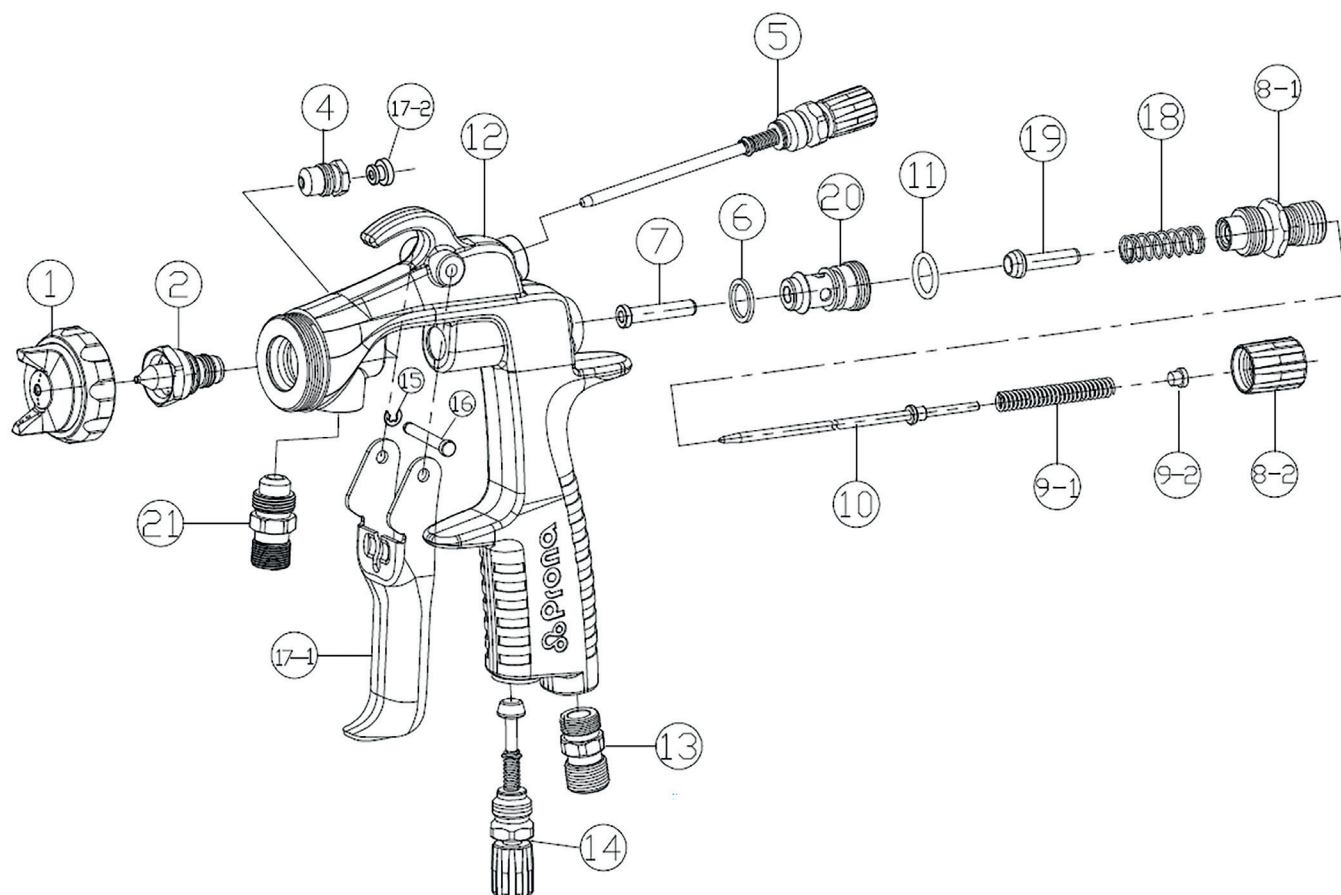

VS 810

CODICE	POS.	DESCRIZIONE	PREZZO
810R001	1	Cappa aria	
810R1XX	1 / 2 / 10	Kit ugello	
810R2XX	2 / 10	Ugello fluido e astina	
810R004	4	Premistoppa	
810R005	5	Valvola regolazione ventaglio	
810R006	6	Guarnizione guida astina	
810R007	7	Guida astina	
810R081	8-1	Guida valvola aria	
810R082	8-2	Regolazione astina	
810R091	9-1	Molla astina	
810R092	9-2	Guarnizione	
810R011	11	O-ring	
810R013	13	Niplo aria	
810R014	14	Rubinetto aria	
810R015	15	Seeger	
810R016	16	Perno grilletto	
810R171	17-1	Grilletto	
810R172	17-2	Guida grilletto	
810R018	18	Molla valvola aria	
810R019	19	Valvola aria	
810R020	20	Corpo valvola aria completo	
810R021	21	Entrata fluido	