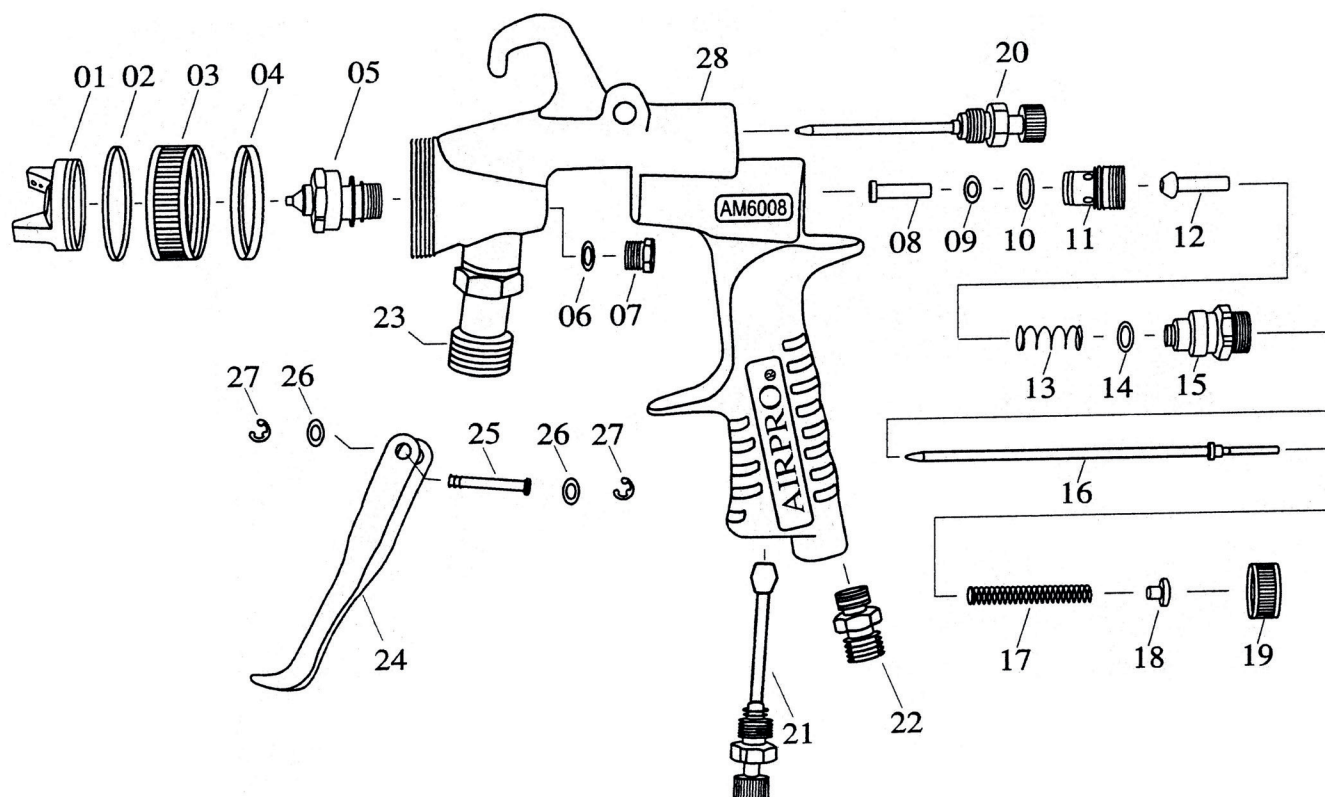

AM 6008

CODICE	POS.	DESCRIZIONE	PREZZO
608PL4XX	1/2/3/4	Ugello aria	
608PL2XX	5/16	Ugello fluido e astina	
608PL006	6	Guarnizione astina	
608PL007	7	Vite guarnizione astina	
608PL008	8	Asta valvola aria	
608PL009	9	O-ring	
608PL010	10	O-ring	
608PL011	11	Corpo valvola aria	
608PL012	12	Valvola aria	
608PL013	13	Molla valvola aria	
608PL014	14	O-ring	
608PL015	15	Guida astina	
608PL017	17	Molla astina	
608PL018	18	Supporto molla astina	
608PL019	19	Regolazione astina	
608PL020	20	Regolazione ventaglio	
608PL021	21	Regolazione aria	
608PL022	22	Raccordo aria	
608PL023	23	Raccordo fluido	
608PL024	24	Grilletto	
608PL025	25	Perno grilletto	
608PL026	26	Ranella grilletto	
608PL027	27	Seeger grilletto	
608PL3XX	1/2/3/4/5/16	Kit ugello	