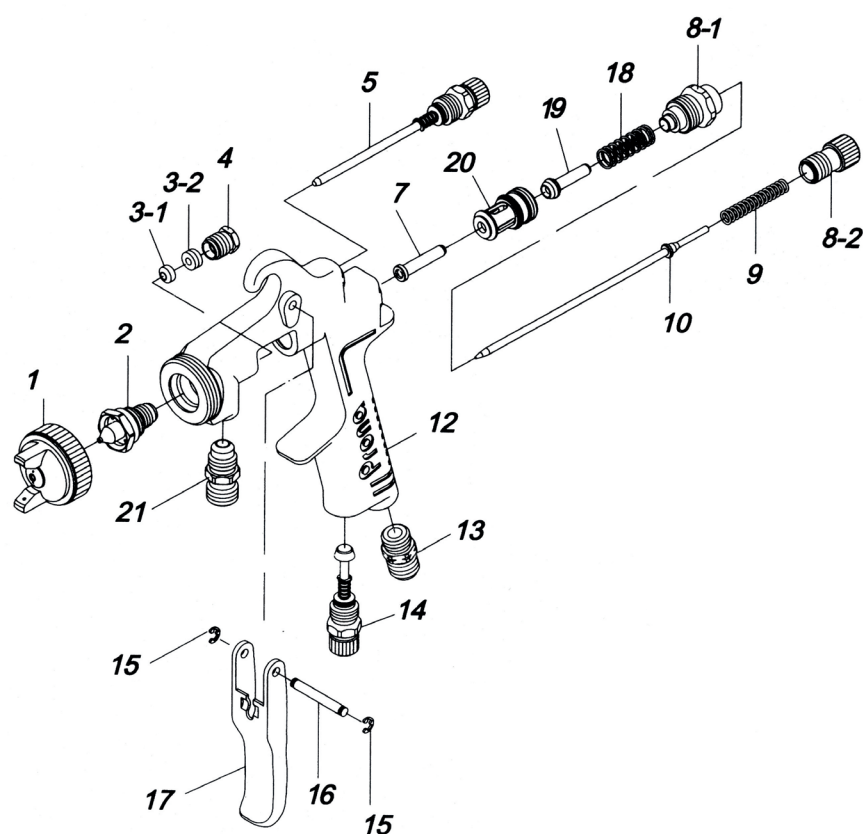

VS 503

CODICE	POS.	DESCRIZIONE	PREZZO
VS5P1020XX	2 / 10	Ugello fluido e astina	
VS5P10340	3 / 4	Kit premistoppa	
VS5P10500	5	Regolazione ventaglio	
VS5P10700	7	Guida astina	
VS5P10810	8 - 1	Guida valvola aria	
VS5P10820	8 - 2	Regolazione astina	
VS5P10900	9	Molla astina	
VS5P11300	13	Nipplo aria	
VS5P11400	14	Rubinetto aria	
VS5P11500	15	Seeger	
VS5P11600	16	Perno grilletto	
VS5P11700	17	Grilletto	
VS5P11800	18	Molla valvola aria	
VS5P11900	19	Valvola aria	
VS5P12000	20	Corpo valvola aria completo	
VS5P12100	21	Nipplo fluido	
VS5P1001XX	1/2/10	Kit ugello	
VS5P1010XX		VES2P ugello aria	
VS5P1011XX		VHS2B ugello aria	
VS5P1013XX		VNS2B ugello aria	
VS5P101RXX		Ugello aria ROUND	