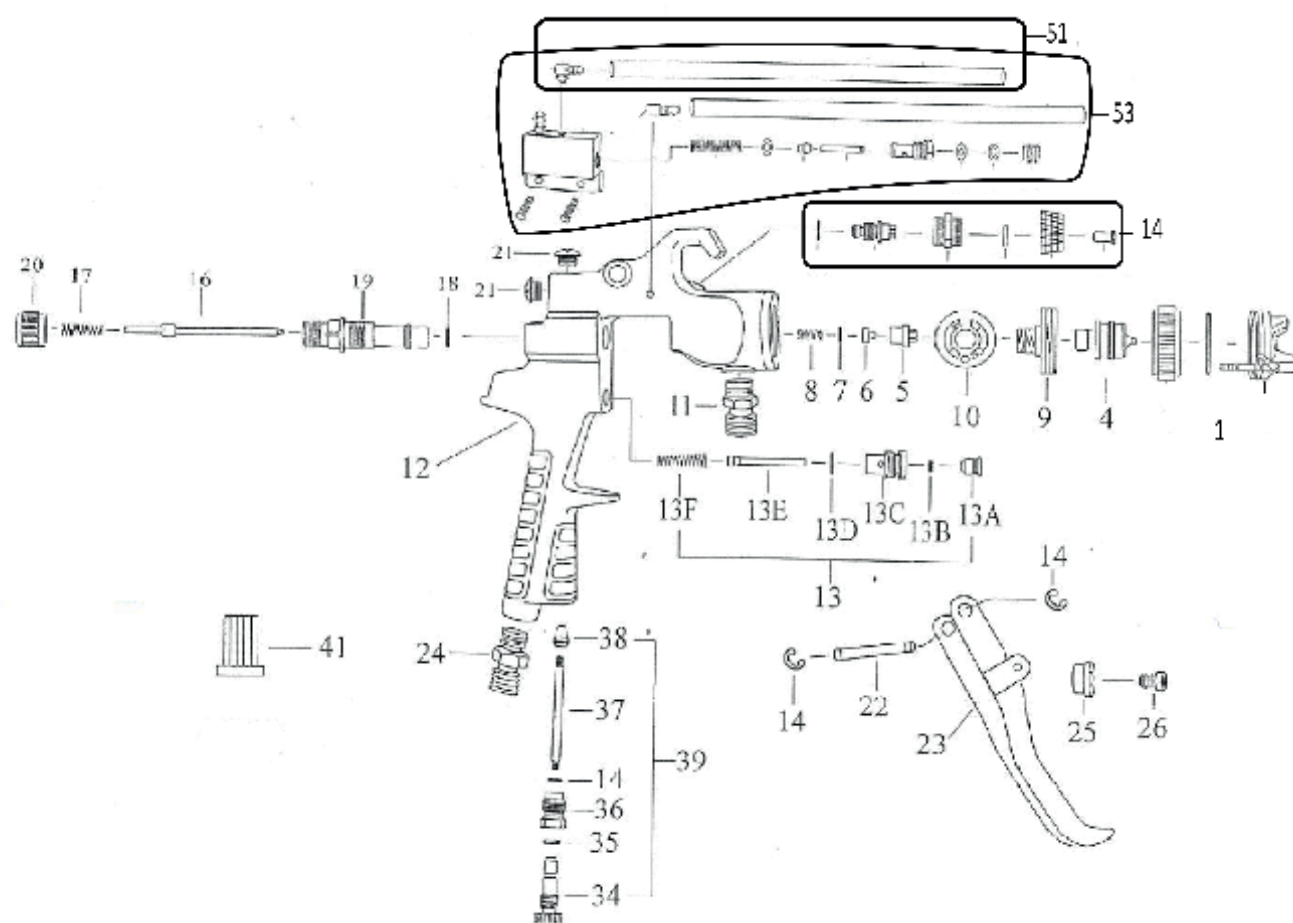

VSPRO-BI 891

POS.	CODICE	DESCRIZIONE	PREZZO	POS.	CODICE	DESCRIZIONE	PREZZO
1	KNI001	Cappa aria con iniettore		14	KNI014	Valvola regolazione fluido	
4 / 16	KNINXX	Astina e ugello		16	KNI016	Astina	
1/4/16	KNIKXX	Kit ugello		17	KNI017	Molla astina	
5	KNI005	Vite ugello materiale		18	KNI018	O-ring	
6	KNI006	Guarnizione teflon		19	KNI019	Guida astina	
7	KNI007	Rondella		20	KNI020	Regolazione fluido	
8	KNI008	Molla		21	KNI021	Vite	
9	KNI009	Anello inox		24	KNI024	Nipplo aria 1/4"	
10	KNI010	Garnizione		34	KNI034	Regolazione aria	
11	KNI011	Connettore fluido inox		35	KNI035	O-ring	
13	KNI013	Set valvola aria		36	KNI036	Dado	
13A	KNI13A	Vite		37	KNI037	Connettore	
13B	KNI13B	Guarnizione teflon		38	KNI038	Guarnizione	
13C	KNI13C	Corpo valvola aria		39	KNI039	Valvola regolazione completa	
13D	KNI13D	Guarnizione PVC		51	KNI051	Tubo prodotto	
13E	KNI13E	Valvola aria		53	KNI053	Gruppo dosatore completo	
13F	KNI13F	Molla					