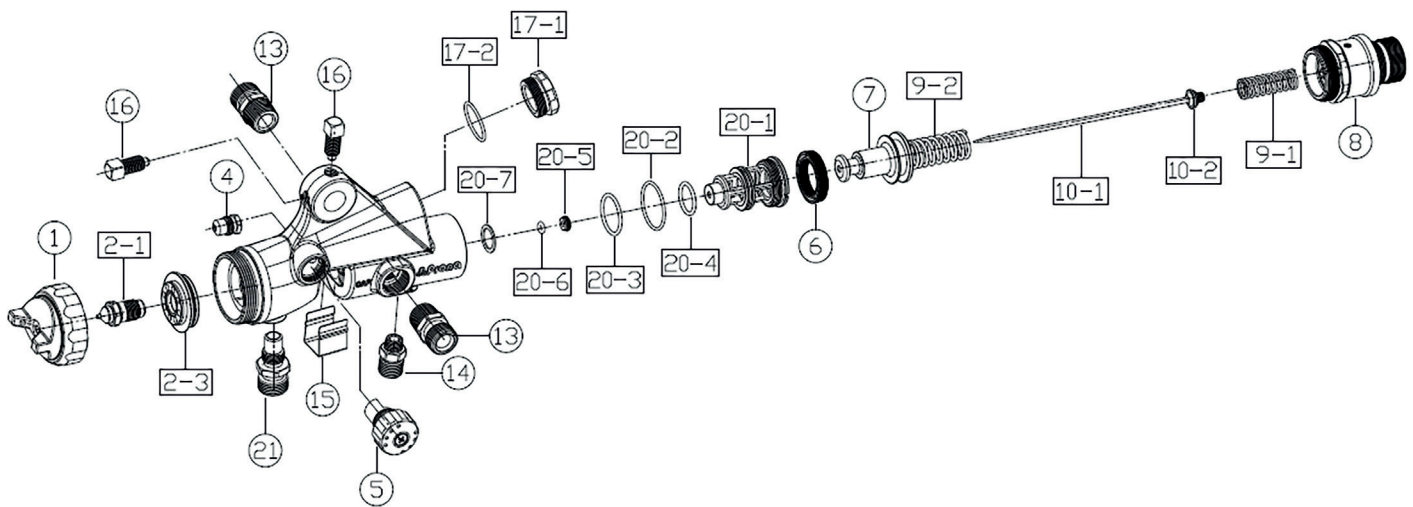

RA 4000

CODICE	POS.	DESCRIZIONE	PREZZO
400R001	1	Cappa aria	
400RNXX	2 / 10	Ugello e astina	
400RKXX	1 / 2 / 10	Kit ugello	
400R023	2-3	Diffusore	
400R004	4	Kit premistoppa	
400R005	5	Regolazione ventaglio	
400R006	6	Guarnizione guida astina	
400R007	7	Guida astina	
400R008	8	Regolazione fluido	
400R091	9-1	Molla astina 1	
400R092	9-2	Molla astina 2	
400R013	13	Nipplo aria A	
400R014	14	Nipplo aria B	
400R015	15	Protezione	
400R016	16	Vite	
400R171	17-1	Guarnizione tappo	
400R172	17-2	Tappo	
400R201	20-1	Sede valvola aria	
400R202	20-2	O-ring 23.6	
400R203	20-3	O-ring 20	
400R204	20-4	O-ring 14.8	
400R205	20-5	Supporto guarnizioni	
400R206	20-6	O-ring P10	
400R207	20-7	Guarnizione valvola aria	
400R021	21	Connettore fluido	