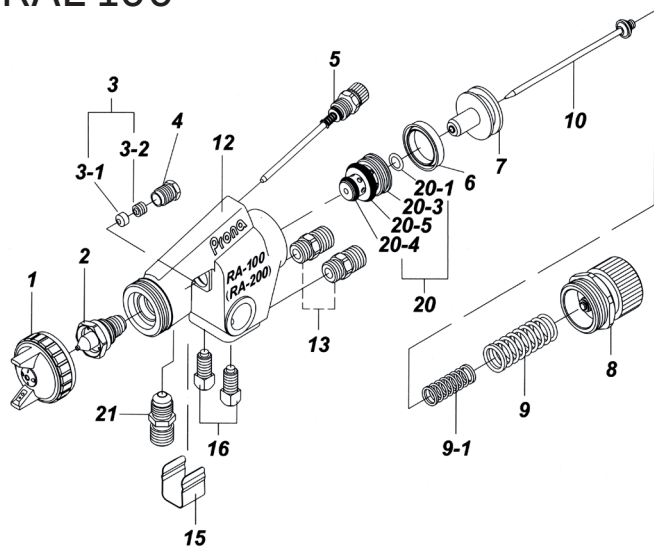

## RAL 200

| CODICE  | POS.   | DESCRIZIONE              | PREZZO  |
|---------|--------|--------------------------|---------|
| RAL12XX | 1      | Ugello aria              |         |
| RAL13XX | 2 / 10 | Ugello fluido e astina   |         |
| RAL1134 | 3 / 4  | Kit premistoppa          |         |
| RAL1105 | 5      | Regolazione ventaglio    |         |
| RAL1106 | 6      | Guarnizione pistone      |         |
| RAL1107 | 7      | Pistone                  |         |
| RAL1108 | 8      | Regolazione astina       |         |
| RAL1109 | 9      | Molla pistone            |         |
| RAL1209 | 9-1    | Molla astina             |         |
| RAL1113 | 13     | Nipplo aria              |         |
| RAL1115 | 15     | Coperchio astina         |         |
| RAL1116 | 16     | Vite fissaggio pistola   |         |
| RAL1120 | 20     | Valvola aria             |         |
| RAL1220 | 20-1   | Guarnizione valvola aria |         |
| RAL1320 | 20-3   | Corpo valvola aria       |         |
| RAL1420 | 20-4   | O ring valvola aria      |         |
| RAL1520 | 20-5   | O ring valvola aria      |         |
| RAL1121 | 21     | Nipplo fluido            |         |
| RAL14XX | 1/2/10 | Kit ugello RAL 100       | € 55,00 |