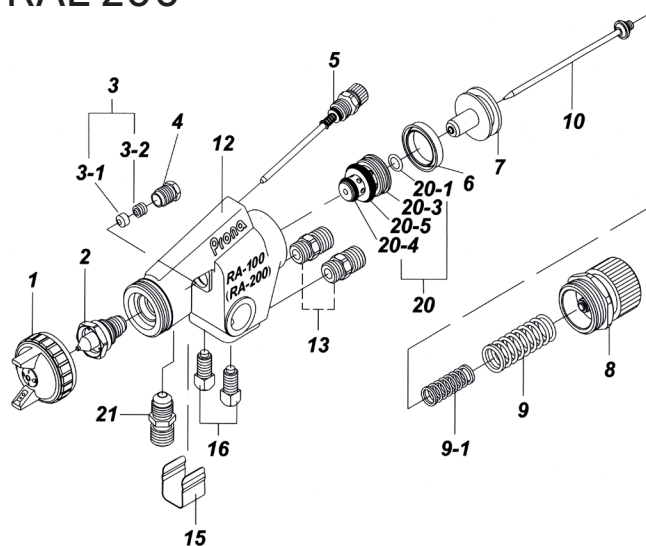

## RAL 200

| CODICE  | POS.   | DESCRIZIONE              | PREZZO  |
|---------|--------|--------------------------|---------|
| RAL12XX | 1      | Ugello aria              |         |
| RAL13XX | 2 / 10 | Ugello fluido e astina   |         |
| RAL1134 | 3 / 4  | Kit premistoppa          |         |
| RAL1105 | 5      | Regolazione ventaglio    |         |
| RAL1106 | 6      | Guarnizione pistone      |         |
| RAL1107 | 7      | Pistone                  |         |
| RAL1108 | 8      | Regolazione astina       |         |
| RAL1109 | 9      | Molla pistone            |         |
| RAL1209 | 9-1    | Molla astina             |         |
| RAL1113 | 13     | Nipplo aria              |         |
| RAL1115 | 15     | Coperchio astina         |         |
| RAL1116 | 16     | Vite fissaggio pistola   |         |
| RAL1120 | 20     | Valvola aria             |         |
| RAL1220 | 20-1   | Guarnizione valvola aria |         |
| RAL1320 | 20-3   | Corpo valvola aria       |         |
| RAL1420 | 20-4   | O ring valvola aria      |         |
| RAL1520 | 20-5   | O ring valvola aria      |         |
| RAL1121 | 21     | Nipplo fluido            |         |
| RAL14XX | 1/2/10 | Kit ugello RAL 100       | € 55,00 |