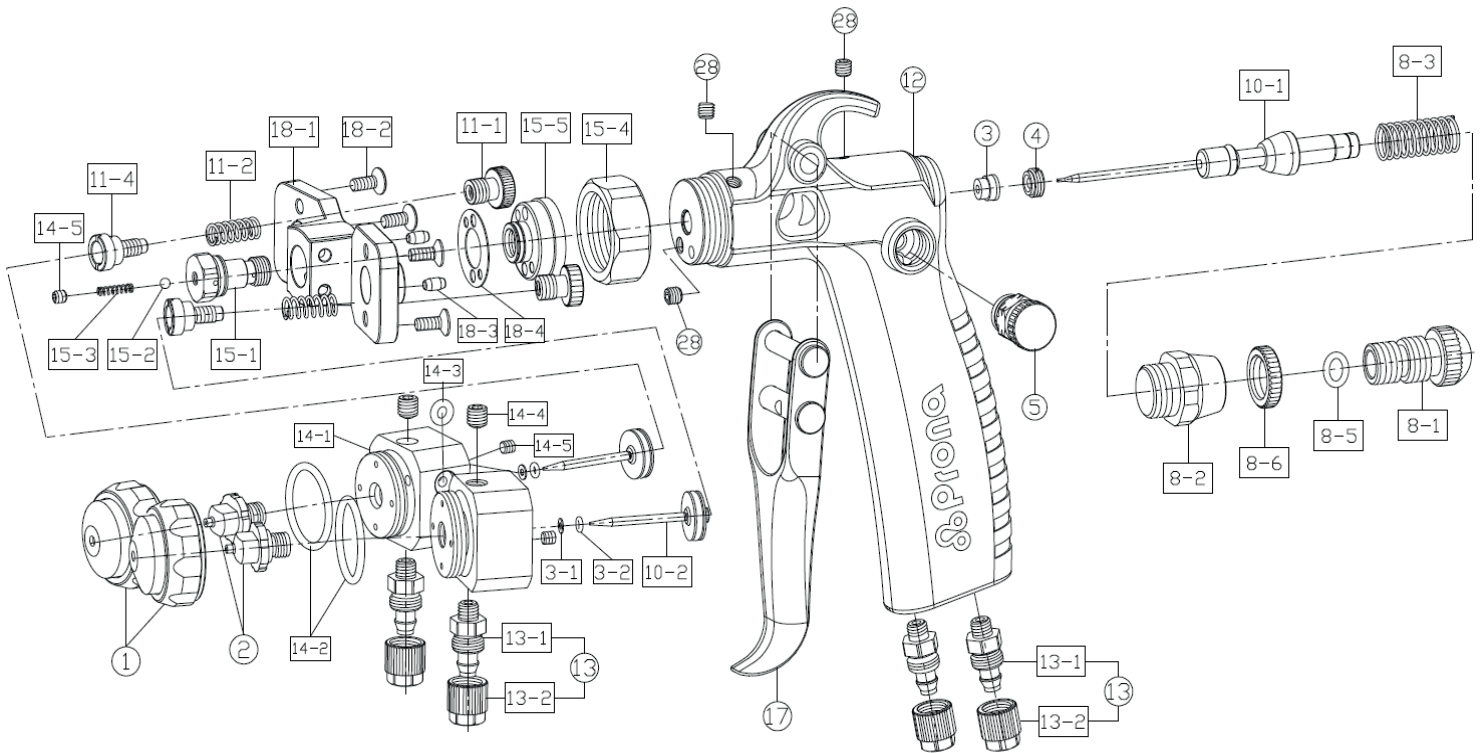

MRS DOUBLE

POS.	CODICE	DESCRIZIONE	PREZZO
1	MRD001	Cappa aria	
2 / 10-2	MRDNXX	Astina e ugello	
1/2/10-2	MRDKXX	Kit ugello	
3	MRD003	Premistoppa	
3-1	MRD031	Guarnizione premistoppa	
3-2	MRD032	SS2 O-ring	
4	MRD004	Vite premistoppa	
5	MRD005	Regolazione ventaglio	
8-1	MRD081	Regolazione astina	
8-2	MRD082	Corpo regolazione astina	
8-3	MRD083	Molla astina	
8-5	MRD085	Guarnizione regolazione astina	
8-6	MRD086	Dado regolazione astina	
10-1	MRD101	Set astina 1	
10-2	MRD102	Set astina 2	
11-1	MRD111	Valvola regolazione	
11-2	MRD112	Molla regolazione	
11-4	MRD114	Regolatore	

POS.	CODICE	DESCRIZIONE	PREZZO
13-1	MRD131	Corpo connettore aria	
13-2	MRD132	Dado connettore aria	
14-1	MRD141	Base testina	
14-2	MRD142	Guarnizione base	
14-3	MRD143	A006 O-ring	
14-4	MRD144	Grano M5	
14-5	MRD145	Grano M3	
15-1	MRD151	Vite di tenuta	
15-2	MRD152	Sfera 2,5mm	
15-3	MRD153	Molla di tenuta	
15-4	MRD154	Anello di chiusura	
15-5	MRD155	Dado di chiusura	
17	MRD017	Set grilletto	
18-1	MRD181	Asse	
18-2	MRD182	Vite	
18-3	MRD183	Grano	
18-4	MRD184	Guarnizione	
28	MRD028	Grano M4	