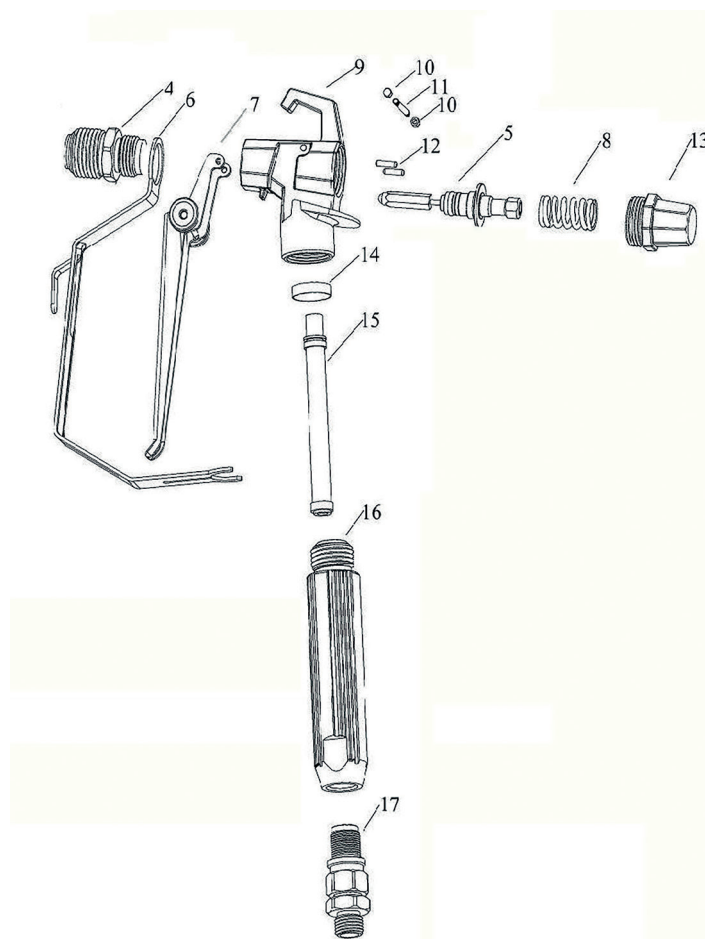

VS 300

CODICE	POS.	DESCRIZIONE	PREZZO
KIT300VT0	4 / 5	Kit riparazione	
VS003014	6	Protezione	
VS003026	7	Grilletto	
VS003018	8	Molla	
VS003025	10	Dado esagonale	
VS003024	11	Perno grilletto	
VS003016	12	Spine 2pz	
VS003019	13	Tappo	
VS003020	14	Guarnizione impugnatura	
350XXX	15	Filtro calciopistola	
VS003022	16	Impugnatura	
109023	17	Raccordo girevole M 16 x 1,5	
109030	17	Raccordo girevole M 1/4"	