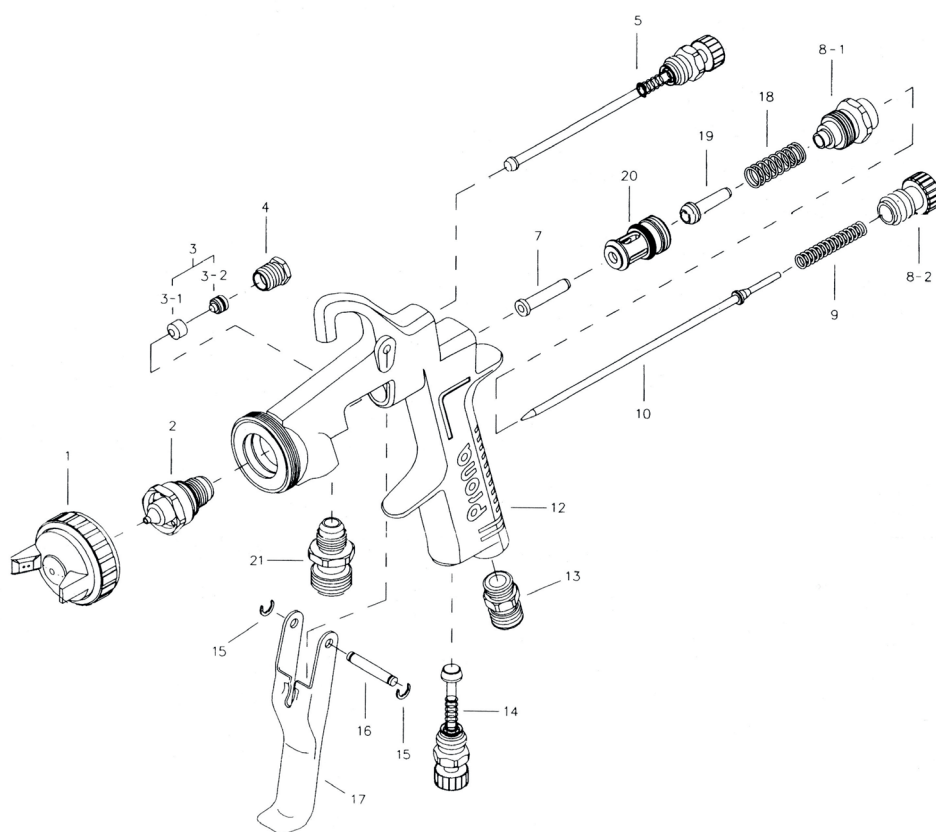

VS 603

CODICE	POS.	DESCRIZIONE	PREZZO
VS6P2020XX	2 / 10	Ugello fluido e astina	
VS6P20340	3 / 4	Kit premistoppa	
VS6P20500	5	Regolazione ventaglio	
VS6P20700	7	Guida astina	
VS6P20810	8 - 1	Guida valvola aria	
VS6P20820	8 - 2	Regolazione astina	
VS6P20900	9	Molla astina	
VS6P21300	13	Nipplo aria	
VS6P21400	14	Rubinetto aria	
VS6P21500	15	Seeger	
VS6P21600	16	Perno grilletto	
VS6P21700	17	Grilletto	
VS6P21800	18	Molla valvola aria	
VS6P21900	19	Valvola aria	
VS6P22000	20	Corpo valvola aria completo	
VS6P22100	21	Nipplo fluido	
VS6P2001XX	1/2/10	Kit ugello	
VS6P2010XX		VGS2BP ugello aria	
VS6P2011XX		VLSVB2 ugello aria	
VS6P2012XX		VKS2B ugello aria	
VS6P2013XX		VRS2B ugello aria	
VS6P2014XX		VWS2B ugello aria	
VS6P201RXX		Ugello aria ROUND	