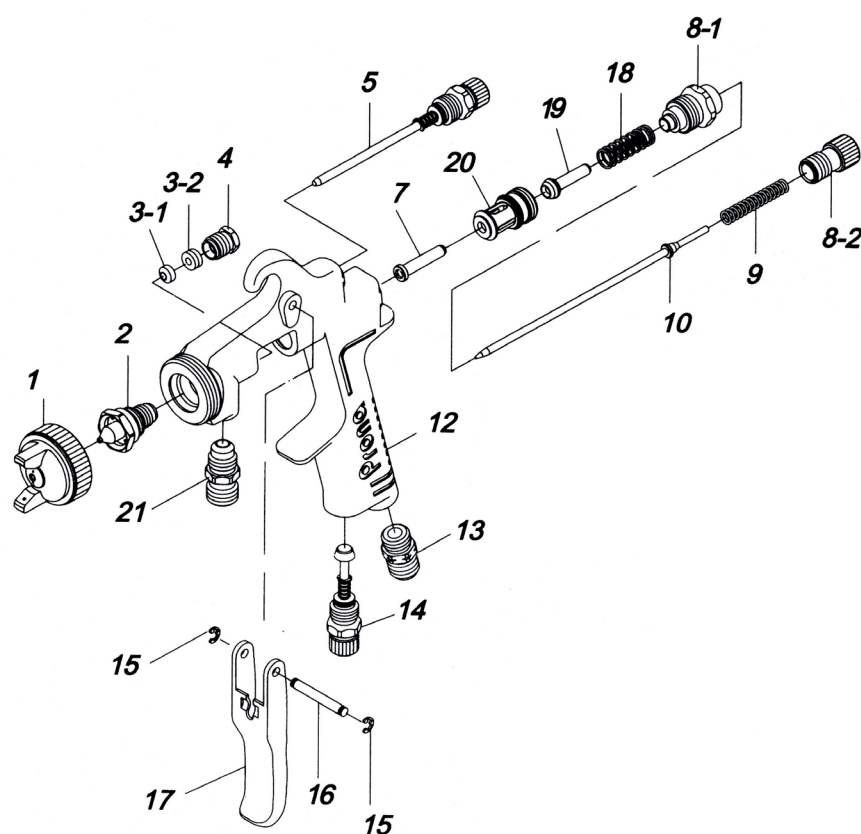

VS 503

CODICE	POS.	DESCRIZIONE	PREZZO
VS5P1020XX	2 / 10	Ugello fluido e astina	
VS5P10340	3 / 4	Kit premistoppa	
VS5P10500	5	Regolazione ventaglio	
VS5P10700	7	Guida astina	
VS5P10810	8 - 1	Guida valvola aria	
VS5P10820	8 - 2	Regolazione astina	
VS5P10900	9	Molla astina	
VS5P11300	13	Nipplo aria	
VS5P11400	14	Rubinetto aria	
VS5P11500	15	Seeger	
VS5P11600	16	Perno grilletto	
VS5P11700	17	Grilletto	
VS5P11800	18	Molla valvola aria	
VS5P11900	19	Valvola aria	
VS5P12000	20	Corpo valvola aria completo	
VS5P12100	21	Nipplo fluido	
VS5P1001XX	1/2/10	Kit ugello	
VS5P1010XX		VES2P ugello aria	
VS5P1011XX		VHS2B ugello aria	
VS5P1013XX		VNS2B ugello aria	
VS5P101RXX		Ugello aria ROUND	