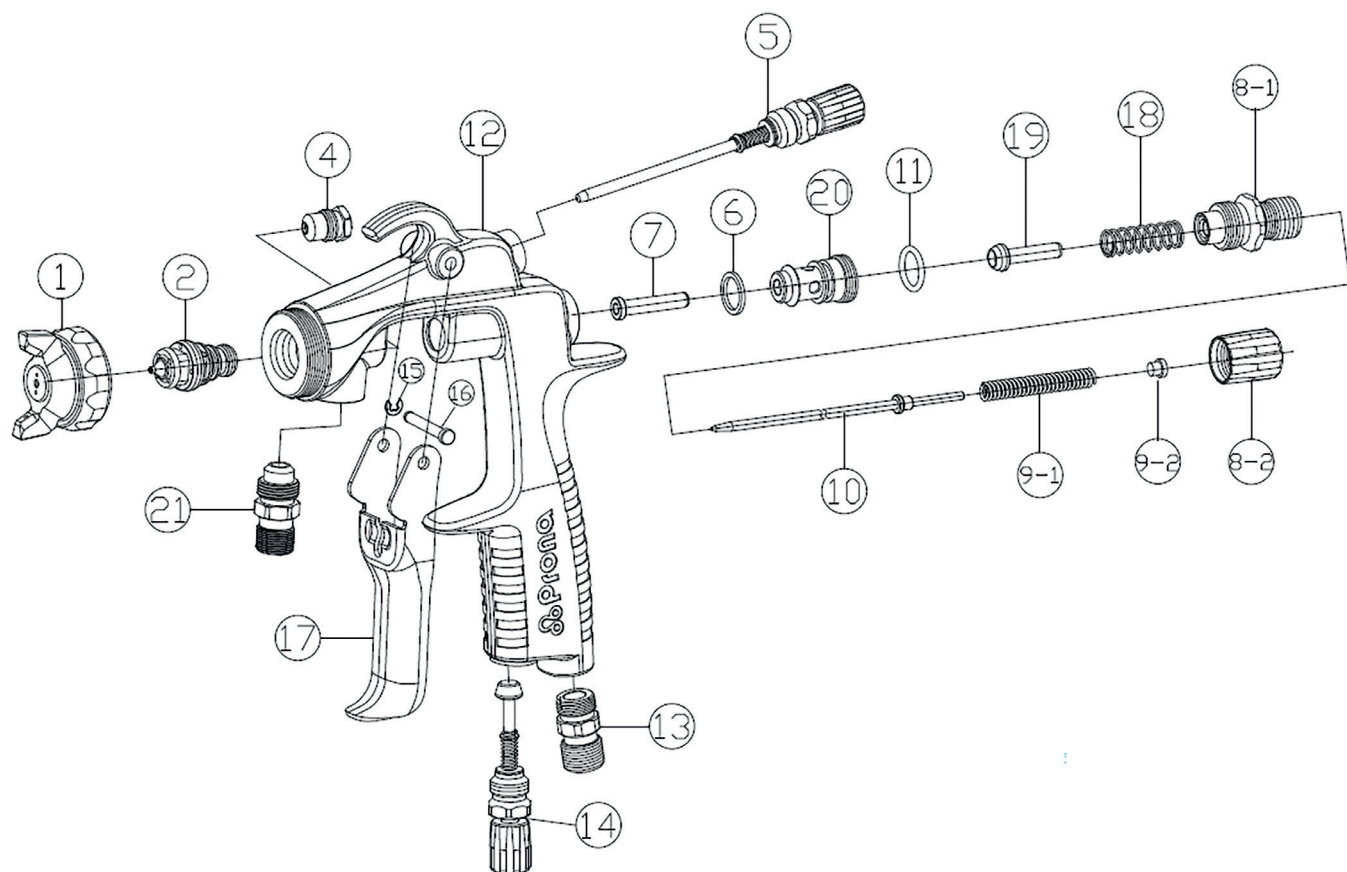

R 715

CODICE	POS.	DESCRIZIONE	PREZZO
715R001	1	Cappa aria	
715R1XX	1/ 2 / 10	Kit ugello	
715R2XX	2 / 10	Ugello fluido e astina	
715R004	4	Premistoppa	
715R005	5	Valvola regolazione ventaglio	
715R006	6	Guarnizione guida astina	
715R007	7	Guida astina	
715R081	8-1	Guida valvola aria	
715R082	8-2	Regolazione astina	
715R091	9-1	Molla astina	
715R092	9-2	Guarnizione	
715R011	11	O-ring	
715R013	13	Niplo aria	
715R014	14	Rubinetto aria	
715R015	15	Seeger	
715R016	16	Perno grilletto	
715R171	17-1	Grilletto	
715R018	18	Molla valvola aria	
715R019	19	Valvola aria	
715R020	20	Corpo valvola aria completo	
715R021	21	Entrata fluido	