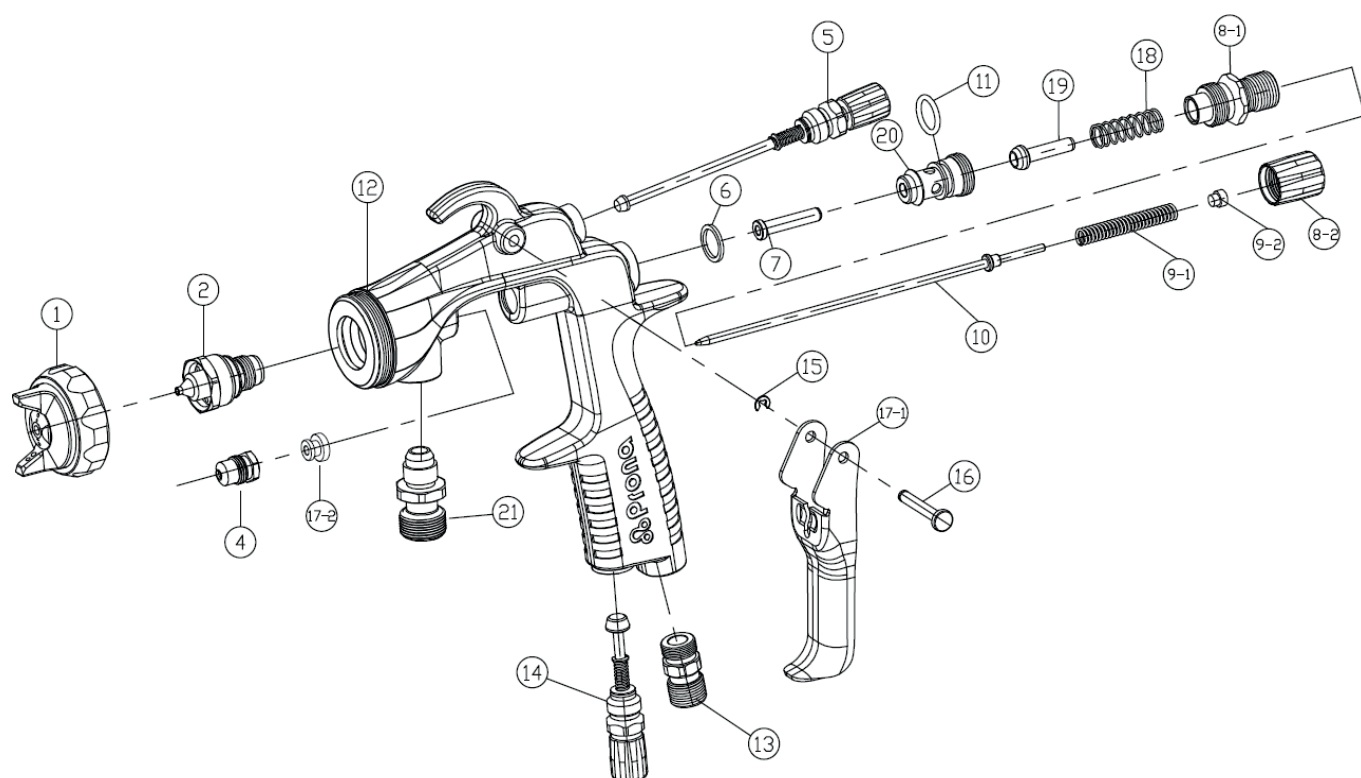

VS 820

CODICE	POS.	DESCRIZIONE	PREZZO
820R001	1	Cappa aria	
820R1XX	1/ 2 / 10	Kit ugello	
820R2XX	2 / 10	Ugello fluido e astina	
820R004	4	Premistoppa	
820R005	5	Valvola regolazione ventaglio	
820R006	6	Guarnizione guida astina	
820R007	7	Guida astina	
820R081	8-1	Guida valvola aria	
820R082	8-2	Regolazione astina	
820R091	9-1	Molla astina	
820R092	9-2	Guarnizione	
820R011	11	O-ring	
820R013	13	Niplo aria	
820R014	14	Rubinetto aria	
820R015	15	Seeger	
820R016	16	Perno grilletto	
820R171	17-1	Grilletto	
820R172	17-2	Guida grilletto	
820R018	18	Molla valvola aria	
820R019	19	Valvola aria	
820R020	20	Corpo valvola aria completo	
820R021	21	Entrata fluido	