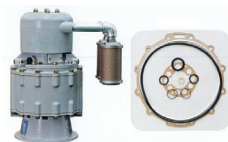

KIT MOTORE MARU
Cod. R72100

KIT ALLESTIMENTO AIRLESS

CODICE	DESCRIZIONE	PREZZO
H56000PBS	Pompa PRO MAX H56 su carrello completa	
070001	Sistema aspirazione dispersione con tubo Ø 25 pescante M 28x1,5 e dado FG 1"	
814104	Tubo HA 1/4" doppia treccia racc. FG 1/4" 10 m	
T507155	T720 Pistola airless manuale 11/16"	
AR8555051	Corpo 11/16" Airlessco	
ARVXXXA	Ugello autopulente	
TOTALE KIT COMPLETO: