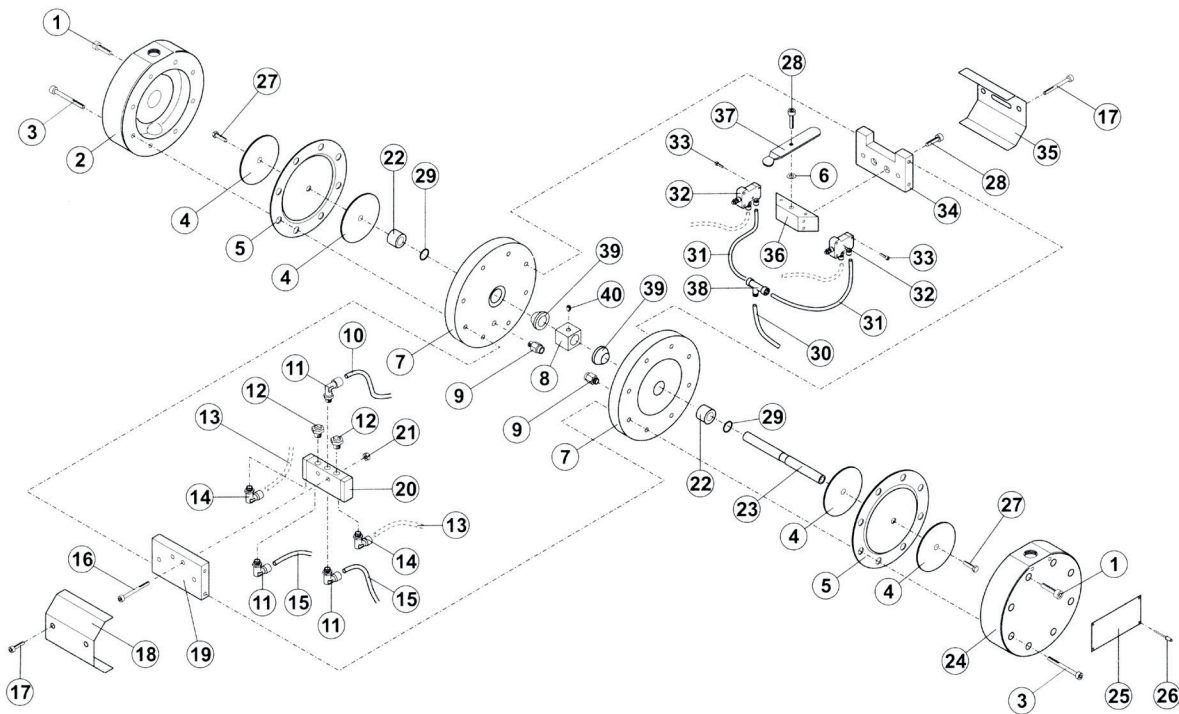

VS 25 INOX

POS.	CODICE	PREZZO
1	VTBR855	
2	25102INOX	
4	25104INOX	
5	163434	
6	490025	
7A*	25107A	
7B*	25107B	
8	25108	

POS.	CODICE	PREZZO
1	VTBR855	
2	25102INOX	
4	25104INOXS	
5	163834	
6	490025	
7A*	25107A	
7B*	25107B	
8	25108	

CODICE	POS.	DESCRIZIONE	PREZZO
VTBR645	1	Vite brugola M6 x 45	
25002INOX	2	Flangia esterna sinistra	
VTBR660	3	Vite brugola M6 x 60	
25004	4	Disco membrana inox	
25005	5*	Membrana	
25007	7	Flangia interna	
25008	8	Fermo scambio	
110618	9	Raccordo diritto 1/8 6x4	
119618	11	Raccordo 1/8 90° 6x4	
SL18	12	Silenziatore 1/8	
119418	14	Raccordo 1/8 90° 4x2	
VTBR535	16	Vite brugola M5x35	
VTBR510	17	Vite brugola M5x10	
25018	18	Carter valvola	
25019	19	Supporto valvola	
3634	20	Valvola scambio 1/8 - 5 vie	
25K010			

CODICE	POS.	DESCRIZIONE	PREZZO
DB5	21	Dado autobloccante M5	
25022	22	Guida cursore	
25023	23	Cursore	
25024INOX	24	Flangia esterna destra	
VTESX816	27	Vite M8x16 esagonale	
VTBR616	28	Vite M6x16	
3618	29	O-ring guida 614 MACMA	
3615	32	Microvalvola a puntale	
VTCR425	33	Vite M4x25 croce svasata	
25034	34	Supporto scambio	
25035	35	Carter scambio	
25036	36	Supporto microvalvola	
25037	37	Leva sblocco	
TRAP24	38	Attacco a T 4x2	
25039	39	Tastatore	
GR810	40	Grano M8x10	

*Kit riparazione comprende: 25005x2 - 25107Ax4 - 25107Bx4