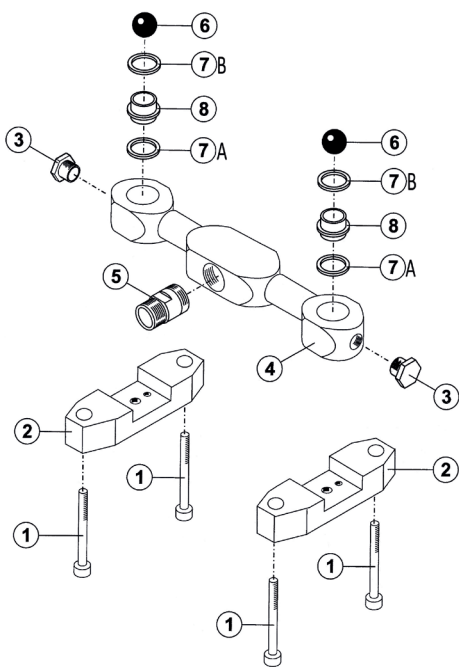

VS 25 INOX

POS.	CODICE	PREZZO
1	VTBR855	
2	25102INOX	
4	25104INOX	
5	163434	
6	490025	
7A*	25107A	
7B*	25107B	
8	25108	

POS.	CODICE	PREZZO
1	VTBR855	
2	25102INOX	
4	25104INOXS	
5	163834	
6	490025	
7A*	25107A	
7B*	25107B	
8	25108	

CODICE	POS.	DESCRIZIONE	PREZZO
VTBR645	1	Vite brugola M6 x 45	
25002INOX	2	Flangia esterna sinistra	
VTBR660	3	Vite brugola M6 x 60	
25004	4	Disco membrana inox	
25005	5*	Membrana	
25007	7	Flangia interna	
25008	8	Fermo scambio	
110618	9	Raccordo diritto 1/8 6x4	
119618	11	Raccordo 1/8 90° 6x4	
SL18	12	Silenziatore 1/8	
119418	14	Raccordo 1/8 90° 4x2	
VTBR535	16	Vite brugola M5x35	
VTBR510	17	Vite brugola M5x10	
25018	18	Carter valvola	
25019	19	Supporto valvola	
3634	20	Valvola scambio 1/8 - 5 vie	
25K010			

CODICE	POS.	DESCRIZIONE	PREZZO
DB5	21	Dado autobloccante M5	
25022	22	Guida cursore	
25023	23	Cursore	
25024INOX	24	Flangia esterna destra	
VTESX816	27	Vite M8x16 esagonale	
VTBR616	28	Vite M6x16	
3618	29	O-ring guida 614 MACMA	
3615	32	Microvalvola a puntale	
VTCR425	33	Vite M4x25 croce svasata	
25034	34	Supporto scambio	
25035	35	Carter scambio	
25036	36	Supporto microvalvola	
25037	37	Leva sblocco	
TRAP24	38	Attacco a T 4x2	
25039	39	Tastatore	
GR810	40	Grano M8x10	

*Kit riparazione comprende: 25005x2 - 25107Ax4 - 25107Bx4