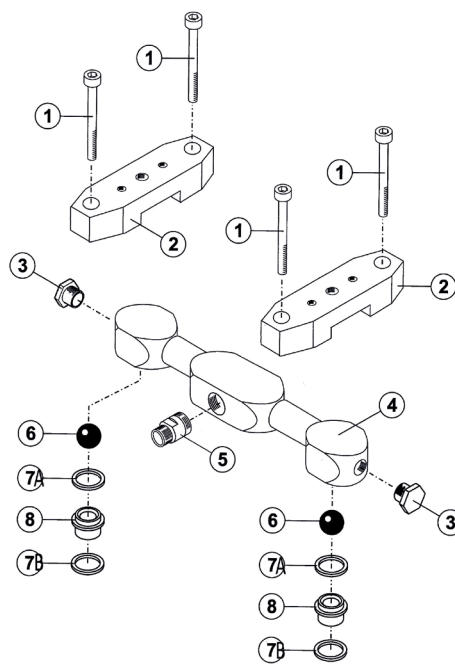

VS 25 INOX

POS.	CODICE	PREZZO
1	VTBR855	
2	25102INOX	
4	25104INOX	
5	163434	
6	490025	
7A*	25107A	
7B*	25107B	
8	25108	

POS.	CODICE	PREZZO
1	VTBR855	
2	25102INOX	
4	25104INOXS	
5	163834	
6	490025	
7A*	25107A	
7B*	25107B	
8	25108	

CODICE	POS.	DESCRIZIONE	PREZZO
VTBR645	1	Vite brugola M6 x 45	
25002INOX	2	Flangia esterna sinistra	
VTBR660	3	Vite brugola M6 x 60	
25004	4	Disco membrana inox	
25005	5*	Membrana	
25007	7	Flangia interna	
25008	8	Fermo scambio	
110618	9	Raccordo diritto 1/8 6x4	
119618	11	Raccordo 1/8 90° 6x4	
SL18	12	Silenziatore 1/8	
119418	14	Raccordo 1/8 90° 4x2	
VTBR535	16	Vite brugola M5x35	
VTBR510	17	Vite brugola M5x10	
25018	18	Carter valvola	
25019	19	Supporto valvola	
3634	20	Valvola scambio 1/8 - 5 vie	
25K010			

CODICE	POS.	DESCRIZIONE	PREZZO
DB5	21	Dado autobloccante M5	
25022	22	Guida cursore	
25023	23	Cursore	
25024INOX	24	Flangia esterna destra	
VTESX816	27	Vite M8x16 esagonale	
VTBR616	28	Vite M6x16	
3618	29	O-ring guida 614 MACMA	
3615	32	Microvalvola a puntale	
VTCR425	33	Vite M4x25 croce svasata	
25034	34	Supporto scambio	
25035	35	Carter scambio	
25036	36	Supporto microvalvola	
25037	37	Leva sblocco	
TRAP24	38	Attacco a T 4x2	
25039	39	Tastatore	
GR810	40	Grano M8x10	

*Kit riparazione comprende: 25005x2 - 25107Ax4 - 25107Bx4