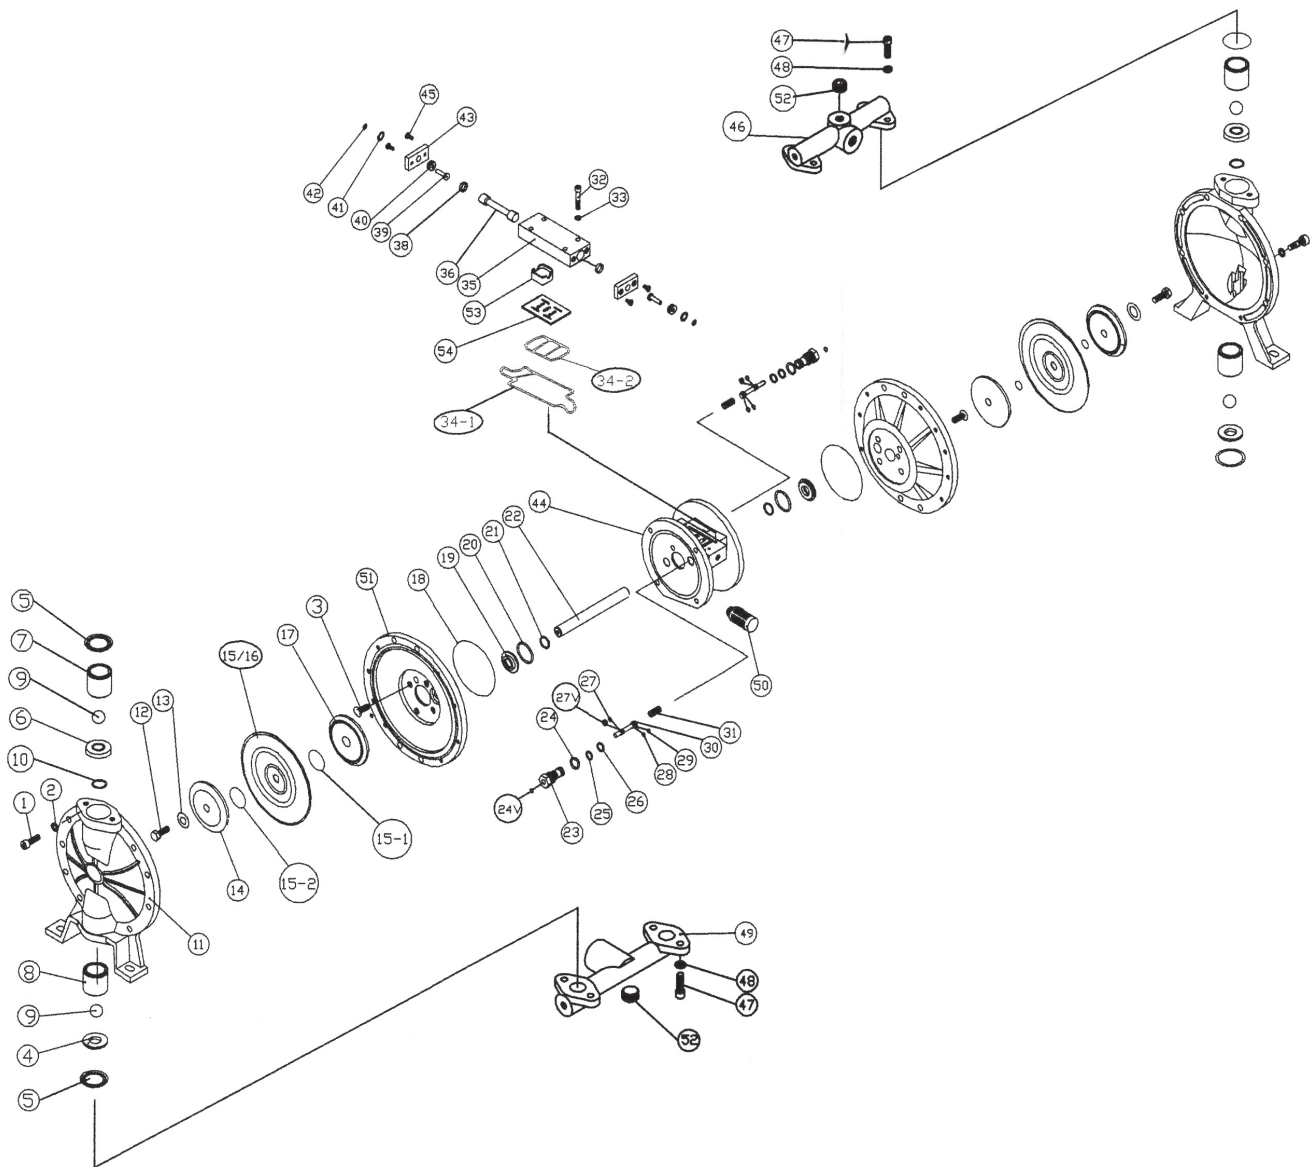

# VAPA15U - VS 36

CODICE	POS.	DESCRIZIONE	PREZZO
PC0102	1	Vite	
PC0041	2/33	Ranella	
PC0004	3	Vite	
PA0009	4	Sede valvola aspirazione	
PB0108	5*	O-ring PTFE	
PA0009	6	Sede valvola compressione	
PA0133	7	Guida sfera compressione	
PA0134	8	Guida sfera aspirazione	
PA0004	9	Sfera	
PB0006	10*	Guarnizione PTFE	
PA0039	11	Flangia	
PC0025	12	Vite	
PC0057	13	Ranella	
PA0055	14/17	Piattello	
PB0029	15*	Membrana	
PD0001	15-1*	O-ring	
PB0001	15-2*	O-ring PTFE	

CODICE	POS.	DESCRIZIONE	PREZZO
PD0011	18	O-ring	
PB0175	19	Guida albero	
PD0007	20	O-ring	
PD0003	21	O-ring	
PA0082	22	Albero	
PD0002	24V	Valvola completa	
PC0005	32	Vite	
PD0140	34-1	Guarnizione	
PD0139	34-2	Guarnizione	
PA0103	35	Scambiatore	
PA0122	46/49	Collettore	
PC0001	47	Vite	
PC0042	48	Ranella	
PB0046	50	Silenziatore	
PA0200	51	Flangia interna	
PB0066	53	Slitta scambiatore	
PB0072	54	Piastra scambiatore	

15K010

\*Kit riparazione composto da: PB0029x2 - PB0006x2 - PB0108x4 - PB0001x2 - PD0001x2