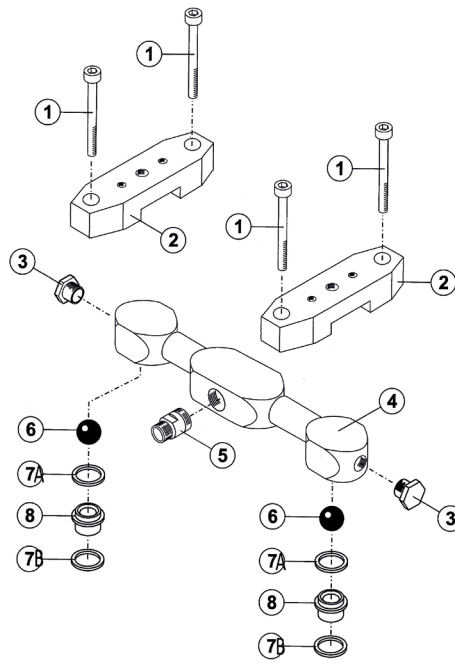

VS 25

POS.	CODICE	PREZZO
1	VTBR855	
2	25102	
4	25104	
5	153434	
6	490025	
7A*	25107A	
7B*	25107B	
8	25108	

POS.	CODICE	PREZZO
1	VTBR855	
2	25102	
4	25104	
5	153834	
6	490025	
7A*	25107A	
7B*	25107B	
8	25108	

CODICE	POS.	DESCRIZIONE	PREZZO
VTBR645	1	Vite brugola M6 x 45	
25002	2	Flangia esterna sinistra	
VTBR660	3	Vite brugola M6 x 60	
25004	4	Disco membrana inox	
25005	5*	Membrana	
25007	7	Flangia interna	
25008	8	Fermo scambio	
110618	9	Raccordo diritto 1/8 6x4	
119618	11	Raccordo 1/8 90° 6x4	
SL18	12	Silenziatore 1/8	
119418	14	Raccordo 1/8 90° 4x2	
VTBR535	16	Vite brugola M5x35	
VTBR510	17	Vite brugola M5x10	
25018	18	Carter valvola	
25019	19	Supporto valvola	
3634	20	Valvola scambio 1/8 - 5 vie	
25K010			

CODICE	POS.	DESCRIZIONE	PREZZO
DB5	21	Dado autobloccante M5	
25022	22	Guida cursore	
25023	23	Cursore	
25024	24	Flangia esterna destra	
VTESX816	27	Vite M8x16 esagonale	
VTBR616	28	Vite M6x16	
3618	29	O-ring guida 614 MACMA	
3615	32	Microvalvola a puntale	
VTCR425	33	Vite M4x25 croce svasata	
25034	34	Supporto scambio	
25035	35	Carter scambio	
25036	36	Supporto microvalvola	
25037	37	Leva sblocco	
TRAP24	38	Attacco a T 4x2	
25039	39	Tastatore	
GR810	40	Grano M8x10	

*Kit riparazione comprende: 25005x2 - 25107Ax4 - 25107Bx4