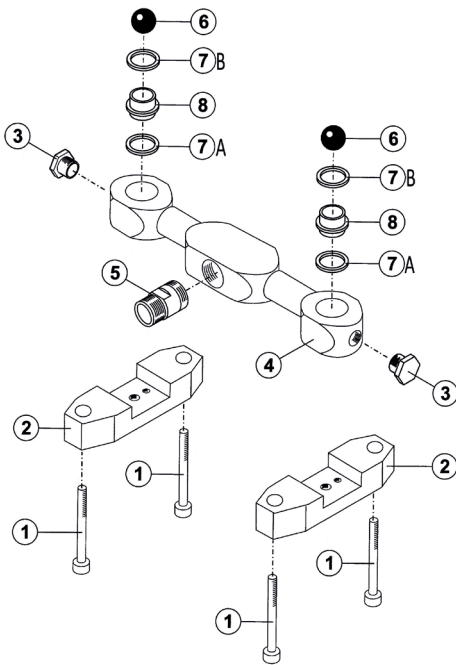

VS 25

POS.	CODICE	PREZZO
1	VTBR855	
2	25102	
4	25104	
5	153434	
6	490025	
7A*	25107A	
7B*	25107B	
8	25108	

POS.	CODICE	PREZZO
1	VTBR855	
2	25102	
4	25104	
5	153834	
6	490025	
7A*	25107A	
7B*	25107B	
8	25108	

CODICE	POS.	DESCRIZIONE	PREZZO
VTBR645	1	Vite brugola M6 x 45	
25002	2	Flangia esterna sinistra	
VTBR660	3	Vite brugola M6 x 60	
25004	4	Disco membrana inox	
25005	5*	Membrana	
25007	7	Flangia interna	
25008	8	Fermo scambio	
110618	9	Raccordo diritto 1/8 6x4	
119618	11	Raccordo 1/8 90° 6x4	
SL18	12	Silenziatore 1/8	
119418	14	Raccordo 1/8 90° 4x2	
VTBR535	16	Vite brugola M5x35	
VTBR510	17	Vite brugola M5x10	
25018	18	Carter valvola	
25019	19	Supporto valvola	
3634	20	Valvola scambio 1/8 - 5 vie	
25K010			

CODICE	POS.	DESCRIZIONE	PREZZO
DB5	21	Dado autobloccante M5	
25022	22	Guida cursore	
25023	23	Cursore	
25024	24	Flangia esterna destra	
VTESX816	27	Vite M8x16 esagonale	
VTBR616	28	Vite M6x16	
3618	29	O-ring guida 614 MACMA	
3615	32	Microvalvola a puntale	
VTCR425	33	Vite M4x25 croce svasata	
25034	34	Supporto scambio	
25035	35	Carter scambio	
25036	36	Supporto microvalvola	
25037	37	Leva sblocco	
TRAP24	38	Attacco a T 4x2	
25039	39	Tastatore	
GR810	40	Grano M8x10	

*Kit riparazione comprende: 25005x2 - 25107Ax4 - 25107Bx4