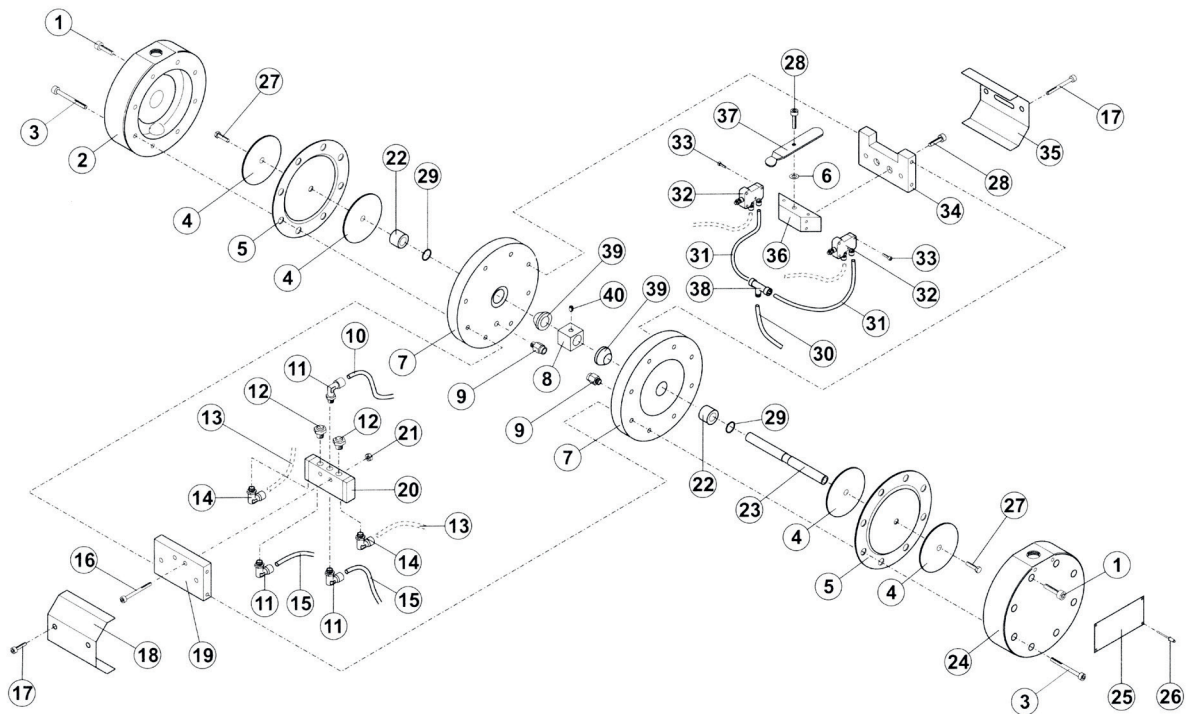

VS 25

POS.	CODICE	PREZZO
1	VTBR855	
2	25102	
4	25104	
5	153434	
6	490025	
7A*	25107A	
7B*	25107B	
8	25108	

POS.	CODICE	PREZZO
1	VTBR855	
2	25102	
4	25104	
5	153834	
6	490025	
7A*	25107A	
7B*	25107B	
8	25108	

CODICE	POS.	DESCRIZIONE	PREZZO
VTBR645	1	Vite brugola M6 x 45	
25002	2	Flangia esterna sinistra	
VTBR660	3	Vite brugola M6 x 60	
25004	4	Disco membrana inox	
25005	5*	Membrana	
25007	7	Flangia interna	
25008	8	Fermo scambio	
110618	9	Raccordo diritto 1/8 6x4	
119618	11	Raccordo 1/8 90° 6x4	
SL18	12	Silenziatore 1/8	
119418	14	Raccordo 1/8 90° 4x2	
VTBR535	16	Vite brugola M5x35	
VTBR510	17	Vite brugola M5x10	
25018	18	Carter valvola	
25019	19	Supporto valvola	
3634	20	Valvola scambio 1/8 - 5 vie	
25K010			

CODICE	POS.	DESCRIZIONE	PREZZO
DB5	21	Dado autobloccante M5	
25022	22	Guida cursore	
25023	23	Cursore	
25024	24	Flangia esterna destra	
VTESX816	27	Vite M8x16 esagonale	
VTBR616	28	Vite M6x16	
3618	29	O-ring guida 614 MACMA	
3615	32	Microvalvola a puntale	
VTCR425	33	Vite M4x25 croce svasata	
25034	34	Supporto scambio	
25035	35	Carter scambio	
25036	36	Supporto microvalvola	
25037	37	Leva sblocco	
TRAP24	38	Attacco a T 4x2	
25039	39	Tastatore	
GR810	40	Grano M8x10	

*Kit riparazione comprende: 25005x2 - 25107Ax4 - 25107Bx4