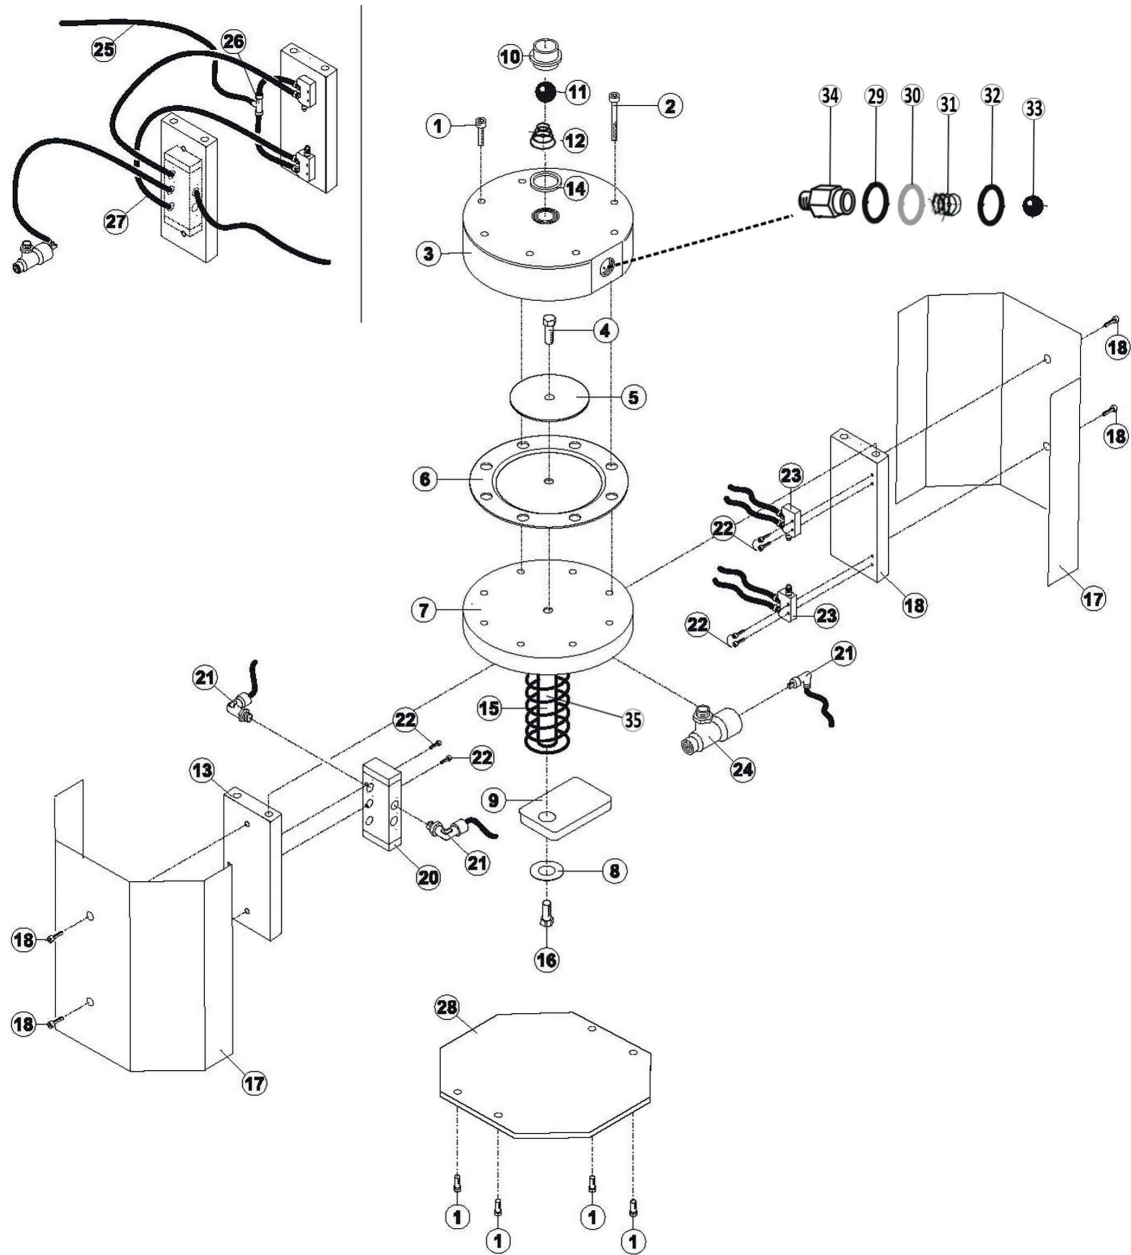

VS K1

CODICE	POS.	DESCRIZIONE	PREZZO
VTBR645	1	Vite M6X45	
VTBR660	2	Vite M6X60	
107	3	Flangia	
VTESX816	4	Vite M8x16 inox	
25004	5	Disco membrana	
25005K1	6	Membrana	
102	7	Flangia aria	
103	8	Rondella	
104	9	Tastatore	
105	10	Corpo valvola asp.	
SF18	11	Sfera inox	
106	12	Molla	
25019	13	Supporto valvola	
108	14	Guarnizione	
109	15	Molla scambio	
VTBR816	16	Vite M8	
25018	17	Carter inox	

CODICE	POS.	DESCRIZIONE	PREZZO
VTBR510	18	Vite M10	
110	19	Supporto micron	
3634K1	20	Valvola di scambio	
119618	21	Raccordo rapido 1/8" 6x4	
VTBR425	22	Vite M4	
3615	23	Microvalvola	
111	24	Valvola di scarico sapido	
35024	25 / 27	Tubo PTFE 2x4	
TRAP24	26	Raccordo rapido a T 2x4	
113	28	Coperchio inox	
155038	29	Rondella in rame 3/8"	
R183800i	30	Distanziale in alluminio	
400443	31	Molla	
400447	32	Anello di sostegno	
490011	33	Sfera inox ø11	
173838	34	Adattatore FG 3/8"x3/8"	
127	35	Albero	