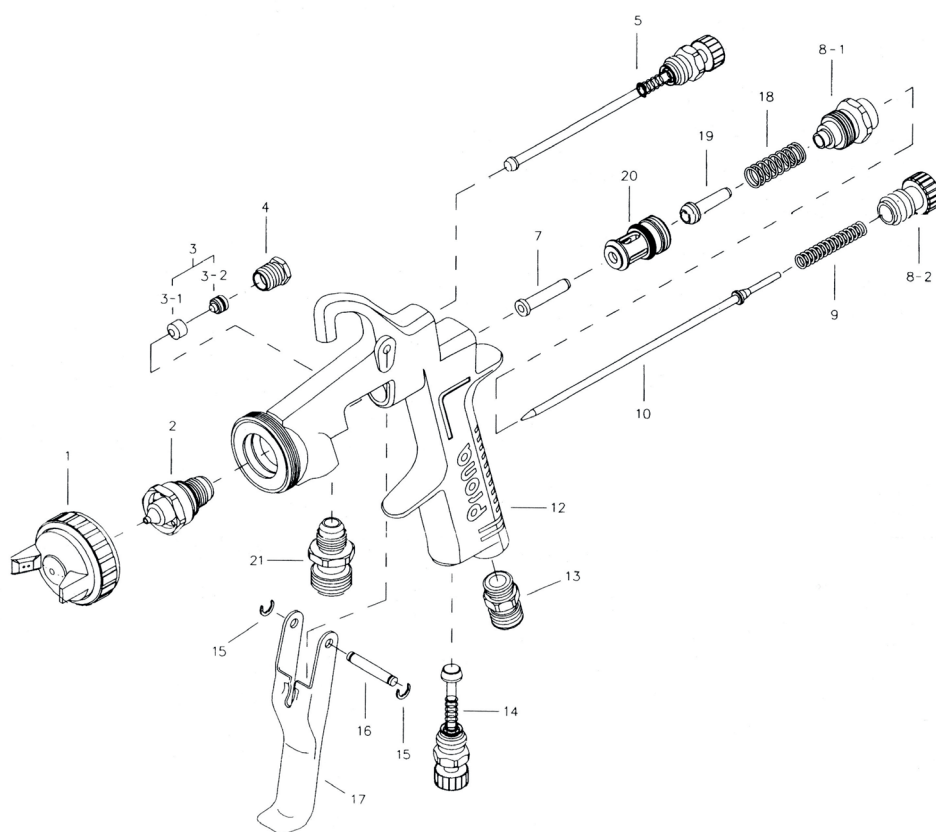

# VS 603

CODICE	POS.	DESCRIZIONE	PREZZO
VS6P2020XX	2 / 10	Ugello fluido e astina	
VS6P20340	3 / 4	Kit premistoppa	
VS6P20500	5	Regolazione ventaglio	
VS6P20700	7	Guida astina	
VS6P20810	8 - 1	Guida valvola aria	
VS6P20820	8 - 2	Regolazione astina	
VS6P20900	9	Molla astina	
VS6P21300	13	Nipplo aria	
VS6P21400	14	Rubinetto aria	
VS6P21500	15	Seeger	
VS6P21600	16	Perno grilletto	
VS6P21700	17	Grilletto	
VS6P21800	18	Molla valvola aria	
VS6P21900	19	Valvola aria	
VS6P22000	20	Corpo valvola aria completo	
VS6P22100	21	Nipplo fluido	
VS6P2001XX	1/2/10	Kit ugello	
VS6P2010XX		VGS2BP ugello aria	
VS6P2011XX		VLSVB2 ugello aria	
VS6P2012XX		VKS2B ugello aria	
VS6P2013XX		VRS2B ugello aria	
VS6P2014XX		VWS2B ugello aria	
VS6P201RXX		Ugello aria ROUND	