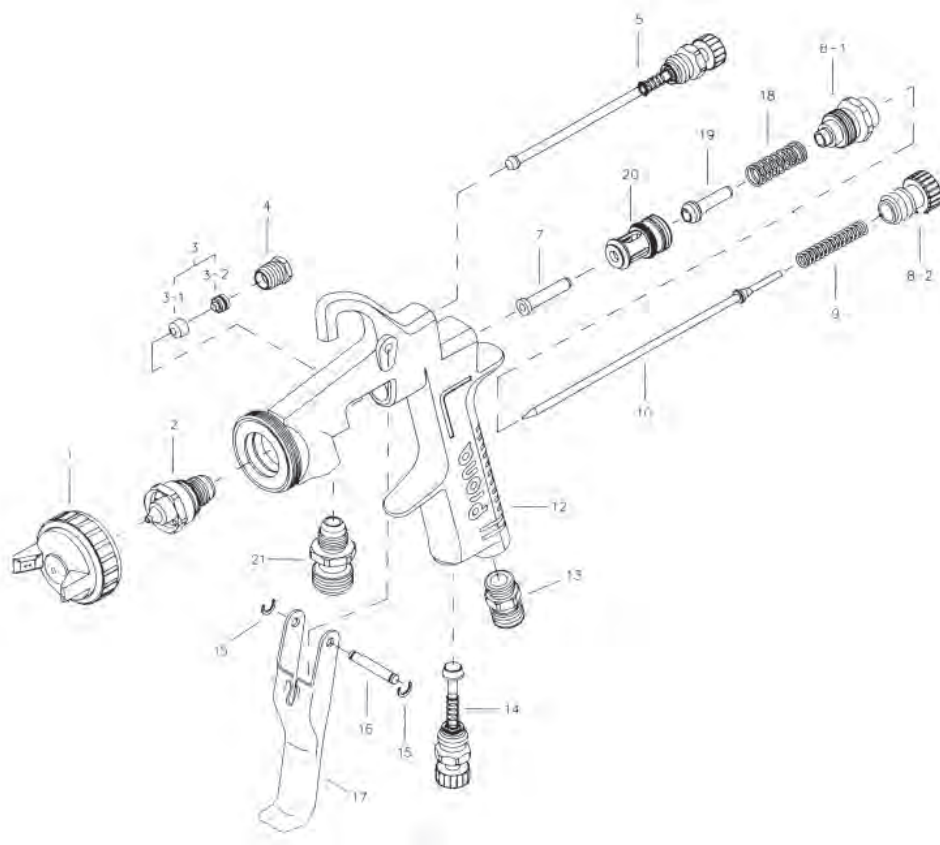

VS 603

CODICE	POS.	DESCRIZIONE	PREZZO
VS6P2020XX	2 / 10	Ugello fluido e astina	
VS6P20340	3 / 4	Kit premistoppa	
VS6P20500	5	Regolazione ventaglio	
VS6P20700	7	Guida astina	
VS6P20810	8 - 1	Guida valvola aria	
VS6P20820	8 - 2	Regolazione astina	
VS6P20900	9	Molla astina	
VS6P21300	13	Nipplo aria	
VS6P21400	14	Rubinetto aria	
VS6P21500	15	Seeger	
VS6P21600	16	Perno grilletto	
VS6P21700	17	Grilletto	
VS6P21800	18	Molla valvola aria	
VS6P21900	19	Valvola aria	
VS6P22000	20	Corpo valvola aria completo	
VS6P22100	21	Nipplo fluido	
VS6P2001XX	1/2/10	Kit ugello	
VS6P2010XX		VGS2BP ugello aria	
VS6P2011XX		VLSVB2 ugello aria	
VS6P2012XX		VKS2B ugello aria	
VS6P2013XX		VRS2B ugello aria	
VS6P2014XX		VWS2B ugello aria	
VS6P201RXX		Ugello aria ROUND	